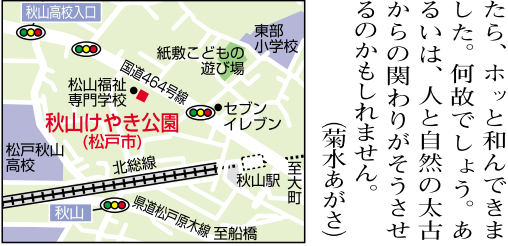

不用品・ごみ処分・お部屋の片付け・急な引越し・雑用・各種代行業務・人に相談しづらい事など、専門スタッフが即対応いたします。

実際に使う時は緑枠に回り込みの設定する

お車で行く方... 谷川温泉郷にある日帰り温泉「湯テ...

実際に使う時は緑枠に回り込みの設定する

「癒し」 湯アルメ谷川... 挑戦してみたいか? ◎バス停「土合駅」前下...

土合(どあい)駅、下りホームを上からからのぞく

いざごりくん 色づく町... 赤い木も... 赤い空も...

ENJOY サークル 太極拳 新松戸水曜会... 動とは無縁の方でも... 太極拳は、日ごろ運...

頑張れ商店会!! UKIUKIは松戸市内の商店会を応援します...

UKIUKI! 編集室 広告を載せてみませんか...

おらが郷土の自慢料理 愛知の郷土料理大募集!!

北総線「秋山駅」の程近く、ふた抱えはありそう...

「秋山けやき公園」の程近く、ふた抱えはありそう...

この公園は、過去の風景を記憶に留める...

取材の折に見かけることが少なかった、スプリング式の小さな遊具が...

ウィークリー情報 Life 21 2009年10月30日(金) 18時30分 小ホール... 今週の上映ご案内(松戸駅西口・西口公園前)...

UKIUKI -2009 Autumn- の秋おすすめのお店特集

「UKIUKI」より
この秋イチ押しのお店をご紹介します！
ウキウキしながら出かけてみよう♪

アイメイク・ネイル 松戸駅東口

TIARA BEAUTY MAGIC