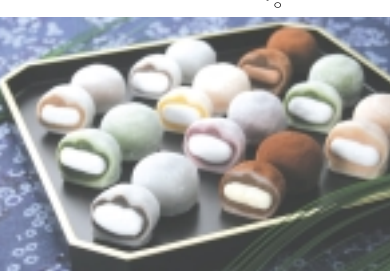

菓匠千秋葉の生クリーム大福(販売)

「生クリーム大福(137円)」です。群馬県伊勢崎市の「妙ちくりん」で製造した大福で、柔らかい御餅と生クリームとこだわりの生クリームが特徴です。群馬県伊勢崎市の「妙ちくりん」で製造した大福で、柔らかい御餅と生クリームとこだわりの生クリームが特徴です。

◎オハナテール
松戸市常盤平7-19・9
047-385-0874