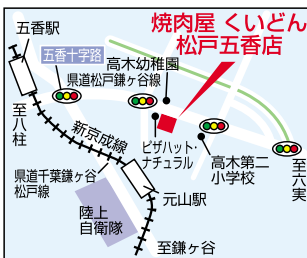

## に広告を載せてみませんか。

松戸市内の全域に折り込まれる  
広告媒体です。  
新聞と一緒に読者のみなさんのお茶の間まで届きます。

### 焼肉屋 くいどん

松戸五香店

厳選した国産牛がリーズナブルな価格で堪能できる評判の「焼肉屋 くいどん 松戸五香店」。安全で良質な肉にこだわったメニューの中から今回おすすめしたい逸品は「上どん太カルビセット」(ご飯・サラダ・漬物・スープ・ドリンク付) 1,354円。国産黒毛牛のオリジナル太切りカルビが盛り沢山な上、料金も平日は大人2,700円、子ども(9~12歳)1,900円、4~8歳は500円なので、お腹にもお財布にも嬉しいですね。オープンから30分間は「ハッピーランチ(カルビ焼肉・ご飯・サラダ・漬物・スープ付)」が、500円で楽しめます。