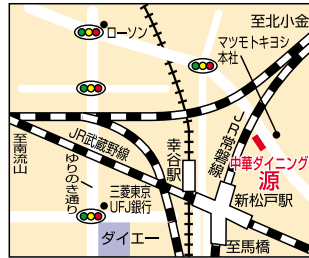

夜はさらにメニューが充実。定食、麺類に加えておつまみや一品料理が多数揃っています。たくさんある中からほんの少しだけご紹介しましょう。

店主おすすめの「マールー干豆腐(380円)」は、見た目はまるで麺のよう。湯葉よりもしっかりとした歯ごたえが特徴で、ピリ辛味がクセになる美味しさです。「四川風辛いイカ炒め(850円)」「源風ナス炒め(850円)」や新登場「大葉ギョーザ(350円)」は「源」自慢の一品です。「ニンニクきゅうり」や「蒸し鶏の冷菜」はさっぱり感がグッと。お子様には「カレー味手羽元揚げ(300円)」や「シヨロンポ(500円)」がピッタリ。飲み物も各種揃っています。メニューはまだまだ試作段階、これからどんどん増やしていくそうなので、どうぞお楽しみに!

## 中華ダイニング 源

「お食事だけの方も大歓迎です。どうぞご家族でおいしくください」と店主より。

座席は9テーブルとカウンター。予約、宴会もOKです。

住所 松戸市新松戸東 4-3 F 101  
☎047・702・7557  
営業時間 昼 11:30~15:00 夜 17:00~23:00  
定休日/不定休

UK UK クーポン  
中華ダイニング 源  
2月12日~3月12日迄  
(夜のみ)5,000円以上  
ご飲食の方  
1,000円OFF  
または  
お好きなドリンク  
1杯サービス  
この券を切り取ってご持参下さい