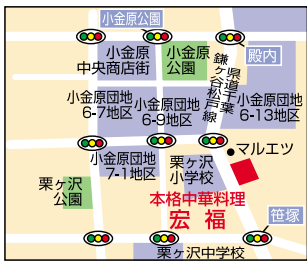

さらに! 貸靴代 100円

3名様までOK! 点線に沿って広告を切り取って持ち下されは 貸靴無料券 となります 通常250円 最大貸靴代750円が 無料!

※団体ご予約時には使用できません。★有効期限★ 22年3月末日迄

詳しくはホームページにて★ http://www.tokibow.com/

ときわ平ボウリングセンター TEL.047-388-0010
松戸市常盤平2-8-2 (新京成線常盤平駅前) 平日…AM9:00より営業 土・日・祝祭日…AM8:00より営業

こだわりの三ツ星
本格中華料理 宏福(こうふく)

腕を振るい作り上げる料理の中で、特に人気が高いのは「焼餃子(360円)」。具がぎゅっと詰まったジューシーな味わいの餃子は、モチモチパリパリ食感の皮と具の絶妙なハーモニーが楽しめるおすすめの逸品です。また、常時30種類程ある種類の中では、二度食べたらまた食べたくなる「酸辛辛な」や「酸辛辛な」や「酸辛辛な」さっぱり塩味の「海老そぼろ」が好評。車海老や芝海老を使った料理の注文も多いためです。

平日のお昼は「日替わりランチ・杏仁豆腐付(780円)」や10種類程の定食が、680円から味わえます。「若鶏の黒酢がけ定食」を注文した筆者は、鶏肉の軟らかさと黒酢あんの絶妙な味わいに感動させられました。

また、アルコール類も豊富に揃っています。

生ビール十ネギチャーシュー(おつまみ)十焼餃子または水餃子が楽しめる「より道セット(1050円)」は、人気メニューのひとつです。宴会料金は1500円。飲み放題付宴会コースは、3000円以上なら昼間でもOKなので、各種の会合に利用してみたいかが?