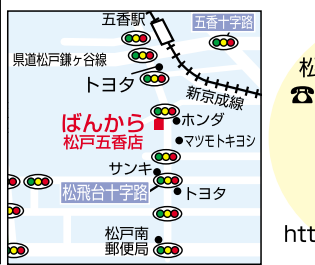

聞こえない静かな環境に場所を間違ったかと戸惑いながらドアを開けると、奥さんのはじけるような笑顔が迎えてくれました。

1日2回の餌やりは朝とお昼過ぎ。すべて手作業と聞き驚きましたが、「一羽一羽、鶏の様子を見て餌の内容を調整しています。安全で美味しい卵を産んでもらうためには鶏が健康であることが大前提ですから」と佐藤さん。鶏が快適に過ごせるようさまざまな工夫も。自然の風が通り抜ける外壁のない鶏舎もそのひとつ。また、鶏は夏の暑さに

出し、臭みやしつこさがなく、あっさりとした甘みと深みのあるスープになります。今回おすすめの逸品は看板メニューの「角煮ばんから(930円)」。驚くほど大きな角煮は丁寧に炊きこんで、秘伝の醤油タレで味付けをしています。お箸ですくうと切れてしまうほど柔らかく、とろとろの感が絶品です。見た目よりはあっさりとして麺にスープの味がしみこみ、深いコクと心地よい甘さが一度食べたらくせになります。

**住所** 松戸市五香2-36-1  
**TEL** 047-387-2222  
**営業時間** 11:00~23:00  
**定休日/年中無休**  
**駐車場** 11台  
<http://www.bankara.jp>