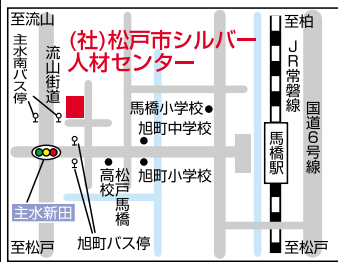

堀切水辺公園 (東京都葛飾区)

都心に近づくにつれて緑の豊かな場所は見つけにくいものですが、今回記者が紹介する荒川河川敷にある「堀切水辺公園」は都会のオアシスと言っても過言ではないでしょう。その「堀切水辺公園」は平成19年に開園した比較的新しい公園で、河川敷を利用した敷地はとて広く、メインの草地広場に立つ「ここが本当に東京？」と疑うくらい

に雄大な緑地の光景に目を奪われます。小動物の生息空間として設けられた自然草地では多くの野鳥が見られ、船着き場から対岸先を眺めれば今や江戸川の土手からも見られる巨大な建築物「東京スカイツリー」の姿が目前にあり、豊かな自然と大都会の共存風景なども堪能できます。園内には所々にベンチもあるしトイレもあるの、それら景色をゆっくり時間をかけて楽しめたい。

さらには園の端には季節になると美しい花菖蒲が咲く菖蒲田があり、堀切の菖蒲と言えども、そう、あの有名な「堀切菖蒲園」もすぐ最寄りです。そして公園の対岸は名ドラマ「金八先生」の舞台となった場所「堀切橋を渡り徒歩で20分程度でローカルチッ

では昔の本流は？というところの「隅田川」が荒川だったんでね。明治の大洪水がきっかけでその改善策として現荒川を造ること

クな東武鉄道の「堀切駅」に行けるのでそこを中心に放送当時の下町風景溢れる懐かしいロケ地を散策するのはいかがでしょうか？
ところで、大きな川を挟んで堀切の地名があるのは不思議ですよね？ 実はこれは誤りがあり公園前を流れる現荒川は、昔前までは「荒川放水路」と呼ばれていました。つまりは、現荒川は昭和初期に完成した人工河川で、本流に指定されたのは昭和40年のこと