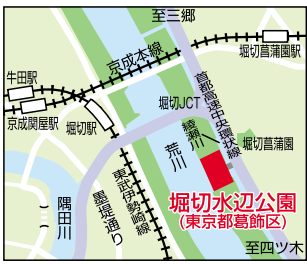

堀切水辺公園 (東京都葛飾区)

都心に近づくにつれて緑の豊かな場所は見つけにくいものですが、今回記者が紹介する荒川河川敷にある「堀切水辺公園」は都会のオアシスと言っても過言ではないでしょう。その「堀切水辺公園」は平成19年に開園した比較的新しい公園で、河川敷を利用した敷地はとて広く、メインの草地広場に立つ「ここが本当に東京？」と疑うくらい

に雄大な緑地の光景に目を奪われます。小動物の生息空間として設けられた自然草地では多くの野鳥が見られ、船着き場から対岸先を眺めれば今や江戸川の土手からも見られる巨大な建築物「東京スカイツリー」の姿が目前にあり、豊かな自然と大都会の共存風景なども堪能できます。園内には所々にベンチもあるしトイレもあるの、それら景色をゆっくり時間をかけて楽しめたい。

さらには園の端には季節になると美しい花菖蒲が咲く菖蒲田があり、堀切の菖蒲と言えども、そう、あの有名な「堀切菖蒲園」もすぐ最寄りです。そして公園の対岸は名ドラマ「金八先生」の舞台となった場所「堀切橋を渡り徒歩で20分程度でローカルチッ

では昔の本流は？というところの「隅田川」が荒川だったんでね。明治の大洪水がきっかけでその改善策として現荒川を造ること

クな東武鉄道の「堀切駅」に行けるのでそこを中心に放送当時の下町風景溢れる懐かしいロケ地を散策するのはいかがでしょうか？
ところで、大きな川を挟んで堀切の地名があるのは不思議ですよね？ 実はこれは誤りがあり公園前を流れる現荒川は、昔前までは「荒川放水路」と呼ばれていました。つまりは、現荒川は昭和初期に完成した人工河川で、本流に指定されたのは昭和40年のこと