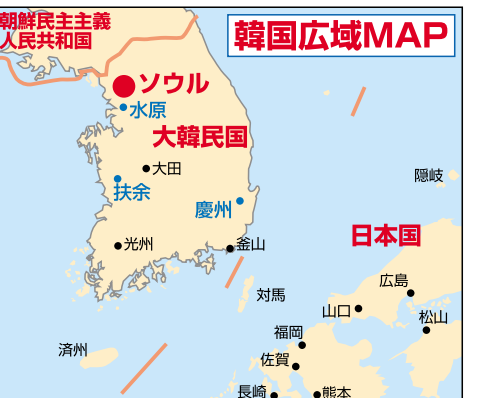

仁川国際空港

【「あ、出発!」】
羽田や成田のほか日本各地から行かれます。先ごろ開港した茨城空港からもソウルに行かれますね。フライト時間も短く、国内旅行とあまり変わりません。言葉も主だった観光地では日本語が通じますので安心です。さあ、出かけてみましょう。

水原・華城

日本に近い外国の韓国。毎年多くの方が旅行に訪れています。アジア大陸の北東部に位置し、日本との時差はありません。それに今は円高により海外旅行がとてもお得です。これから旅行のベストシーズンを迎えます。ちょっと隣国まで出かけてみませんか。

屏風寺の壁の絵

【「百済の都・扶余」】
「扶余(フヨ)」はかつて百済(クダラ)王朝の最後の都が置かれていたところ。「扶蘇山(フソサン)」内、「落花(トクワ)」の頂にある「百花亭(ベックアジョン)」は百済滅亡の際に辱めを受けることを嫌った女官達約3千名が「白馬江(ベンマガン)」に身を投げたところ。その時、落ちる人影が花のようであったことからこの山は落花岩と名付けられました。

【「華城」を出入りする四つの関門が東西南北に建てられ、それぞれ独特な形態を持っています。「八達門」と「長安門」が南北の正門として石築された二階建ての門楼が建てられていて、レンガで積み上げられた半月型の甕城(おうじょう)が門を囲んでいる独特な造りです。東に位置する「蒼龍門」は天井に龍の画が描かれた美しい門です。

扶余・百花亭

【「華城」を出入りする四つの関門が東西南北に建てられ、それぞれ独特な形態を持っています。「八達門」と「長安門」が南北の正門として石築された二階建ての門楼が建てられていて、レンガで積み上げられた半月型の甕城(おうじょう)が門を囲んでいる独特な造りです。東に位置する「蒼龍門」は天井に龍の画が描かれた美しい門です。

韓国広域MAP

仏国寺興礼門

【「世界遺産・仏国寺」】
慶州を訪れる人が必ず行く場所。世界遺産にも指定されている「仏国寺(ブルグクサ)」。統一新羅時代に作られた貴重な文化財を有する韓国を代表する寺院となつています。三國統一後、文化が栄えた時期に「仏国寺」は建てられ、全てが完全に備わった安楽と清潔な国になろうとする願いを込めて仏国寺と名付けられました。

【「華城」を出入りする四つの関門が東西南北に建てられ、それぞれ独特な形態を持っています。「八達門」と「長安門」が南北の正門として石築された二階建ての門楼が建てられていて、レンガで積み上げられた半月型の甕城(おうじょう)が門を囲んでいる独特な造りです。東に位置する「蒼龍門」は天井に龍の画が描かれた美しい門です。

白馬江を進む帆船

【「華城」を出入りする四つの関門が東西南北に建てられ、それぞれ独特な形態を持っています。「八達門」と「長安門」が南北の正門として石築された二階建ての門楼が建てられていて、レンガで積み上げられた半月型の甕城(おうじょう)が門を囲んでいる独特な造りです。東に位置する「蒼龍門」は天井に龍の画が描かれた美しい門です。