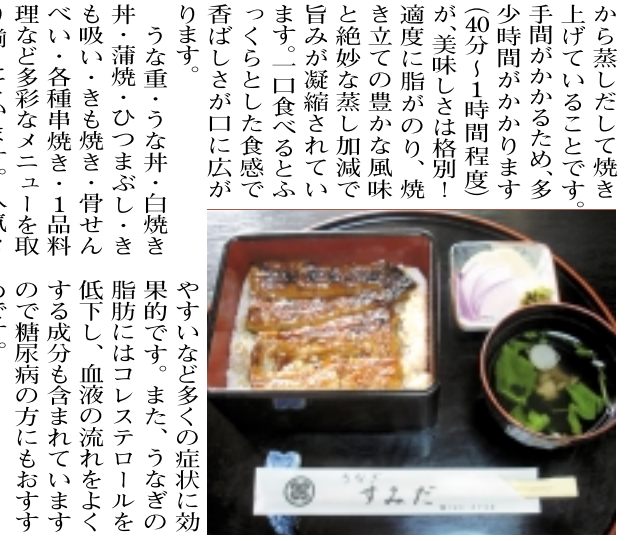

### こだわりの三ツ星

うなぎ すみだ

今回は「新松戸北中学校」のすぐそばにある、うなぎの老舗をご紹介します。創業30年、熟練の職人が真心込めて焼き上げます。座席数は15席あり、幅広い年代の常連客の多いお店です。こだわりの秘伝のたれと厳選したうなぎを使用し、一尾一尾必ず注文を受けて

から蒸しだして焼き上げています。多量の手間がかかるため、多少時間が掛かります(40分~1時間程度)。美味しきは格別! 適度に脂がのり、焼き立ての豊かな風味と絶妙な蒸し加減で旨みが凝縮されています。一口食べるとふつくとした食感で香ばしさが口に広がります。

うなぎ重・うなぎ白焼き  
井・蒲焼・ひつまぶし・きも吸い・きも焼き・骨せんべい・各種串焼き・一品料理など多彩なメニューを取り揃えています。人気メニューは「うなぎ重(お新香・肝吸い付。1890円)です。ご飯の大盛りは、100円増しです。地元の方はもちろん、噂を聞きつけ県外から足を運ぶ方もいます。

うなぎはビタミンAの宝庫です。視力回復、ガン予防、皮膚障害、風邪を引き

やすいなど多くの症状に効果的です。また、うなぎの脂肪にはコレステロールを下し、血液の流れをよくする成分も含まれていますので、糖尿病の方にもおすすめです。

西馬橋・新松戸・南流山など近隣へ、1人前から出前も可能です。また、到着時に余裕がない時は、到着時刻に合わせて焼いていただくことも可能です(電話予約)。お持ち帰りもできます。口の中であらゆる絶品のうなぎを、ぜひご賞味ください。(しんのすけ)