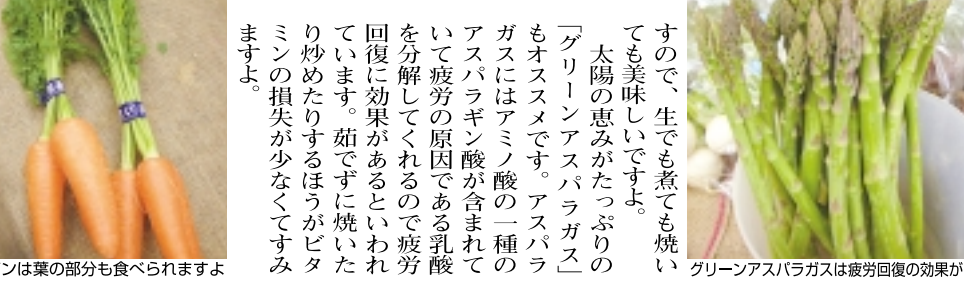

松戸市内  
「チラシポスティング」  
のご案内  
松戸市内を442区域に分割  
ご自由に配布区域を選べます  
※5,000部以上からの受付となります  
ご用命・お問合せはフリーダイヤルへどうぞ  
0120-936-340 取扱代理店 (株)ユースメディア

抗酸化作用の成分が豊富なトマト

春は野菜がとて、美味し季節で、特に旬のものはビタミンやミネラル、食物繊維などがたくさん含まれています。1日に野菜は両手いっぱい握ると良いといわれています。「松戸駅」東口の「畑直ステーション・ペリベジファーム」には農家から直送された新鮮野菜が豊富に並んでいます。「品種を厳選し、極力農薬は使わずに育てた」とびっけりの野菜を農家の真心と共に直売しています。野菜は天然のサプリメントですと齋藤さん。

【旬野菜を食べよう】  
春は野菜がとて、美味し季節で、特に旬のものはビタミンやミネラル、食物繊維などがたくさん含まれています。1日に野菜は両手いっぱい握ると良いといわれています。「松戸駅」東口の「畑直ステーション・ペリベジファーム」には農家から直送された新鮮野菜が豊富に並んでいます。「品種を厳選し、極力農薬は使わずに育てた」とびっけりの野菜を農家の真心と共に直売しています。野菜は天然のサプリメントですと齋藤さん。

グリーンアスパラガスは疲労回復の効果が

葉付のニンジンもいすね。葉を細かく刻んでかき揚げにしたり、少し長めに茹でてゴマ和えも美味しいです。いつも同じ野菜があるとは限りませんのでご了承ください。

◎畑直ステーション・ペリベジファーム  
松戸市松戸 1348-11F  
047-703-8531

【旬野菜を食べよう】  
春は野菜がとて、美味し季節で、特に旬のものはビタミンやミネラル、食物繊維などがたくさん含まれています。1日に野菜は両手いっぱい握ると良いといわれています。「松戸駅」東口の「畑直ステーション・ペリベジファーム」には農家から直送された新鮮野菜が豊富に並んでいます。「品種を厳選し、極力農薬は使わずに育てた」とびっけりの野菜を農家の真心と共に直売しています。野菜は天然のサプリメントですと齋藤さん。