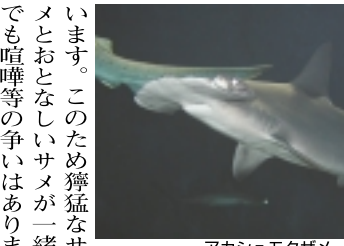

「出会いの海の大水槽」

アカシムクサメ

「世界の海ゾーン」

「世界の海ゾーン」ではマンボウがゆったりと泳いでいます。サメは50種いますが、サメ同士で相性があらず、種類を分けて展示しています。

「森と川ゾーン」

「森と川ゾーン」では海汽水、川、沼の生物が生息しており、川では上流から下

大自然に囲まれた水族館

「出会いの海の大水槽」のマイワシの群衆

「アクアワールド・大洗」(茨城県大洗水族館)

松戸から日帰りで楽しめる「アクアワールド・大洗(茨城県大洗水族館)」は、およそ5800種・6万8000点の展示生物を有する大型水族館です。古くから「海の王者」とされるサメの種類だけでも、50種類250匹を展示。また、生きているウニやアメフラシ等に触れる体験や、ガイドによる学習教室などもあります。そして、この夏は特別イベントが満載!

親子で楽しく遊びながら学べる、夏休みイチ押し「アクアワールド」へ出かけてみませんか?

「お魚発見教室」で行われる「なるほど魚(うお)っちんぐ」は、水族館のアテンダントさんが子ども達に魚の知識について親切に教えてくれます。また、隣りにある「タッチングプール」では、生きたウニやアメフラシなどに直接手を触れることができ、大勢の子ども達、生きたウニやアメフラシなどに直接手を触れることができ、大勢の子ども達、生きたウニやアメフラシなどに直接手を触れることができ、大勢の子ども達...

アクセスMAP