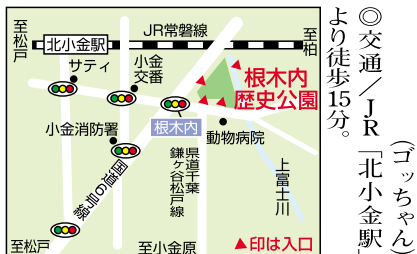

（1ページからのつづき）ガーリックなど。庭のハーブのこんな使い方もあるのですね！

編み様のナスは食べるのが惜しい

庭の変遷は家族の歴史を物語るものでもあり、状況に応じて柔軟に庭作りを楽しみたいものです。

戦国時代の遺構が残る「根木内歴史公園」は、国道6号線の「根木内」信号を鎌ヶ谷方面へ入った高台にあります。

「根木内歴史公園」は、国道6号線の「根木内」信号を鎌ヶ谷方面へ入った高台にあります。

未就園児のおかあさん、毎月第2水曜日に活動している「おひさまクラブ」の紹介です。

「根木内歴史公園」は、国道6号線の「根木内」信号を鎌ヶ谷方面へ入った高台にあります。

「おひさまクラブ」の活動内容は、子ども達も楽しめるお話しや歌、簡単な作業のお手伝いなどです。

10組20名様をご招待!! UKIUKI読者プレゼント. 今回主催のトモ・エンタープライズよりUKIUKI読者の方に、8月21日(土)森のホール21・小ホールで開かれる「元気と笑顔の大江裕 コンサート」に10組20名様をご招待をいただきました。