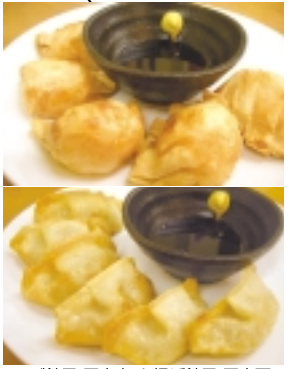

新しい「畳」で快適生活
畳・ふすま・クロス など細かい事から
全面リフォーム まで承ります
見積り、お気軽にお電話ください。
信頼 実績 高い技術力
松戸特別技能功労賞受賞
(有)池田畳店
松戸市新松戸4-188
TEL 047-344-7863

EARNEST HOME アーネストホーム
かしこい奥さまの応援団!
省エネ住宅
スーパーウォール工法
フラット3S仕様
住宅エコポイント
エコリフォーム
詳しくは...
松戸市アーネストホーム 検索
有限会社 アーネストホーム
〒270-2204 千葉県松戸市六実2-33-1
TEL 047-389-6511 FAX 047-389-6512
http://www.earnesthome.co.jp
E-mail: info@earnesthome.co.jp

記者Xのグルメ探検
喝力屋(かつりきや)
5月にオープンした、昼は濃厚魚介系、夜はこってり系の2つの顔(味)をもつ「喝力屋」。本家「広輪坊」の姉妹店として雑誌にも取り上げられ、連日ファンが押し寄せる人気店です。
店主のおすすめは昼限定新メニュー「ざるつけ麺500円」。鯉がベースのつけ汁は、こってり味の冷

や盛と、さっぱり味の「熱盛」の2種類から選べます。もちもちとした食感の麺は特殊な工夫をするので、しつかりとつけ汁に絡み、深い味わいを堪能できます。麺は大盛り無料です。「ざるつけ麺」の特徴は全てのトッピング(別売)を自分で選択できることです。「お客様の好みそれぞれ違うので、最初から付けず、好きなものだけを選んでほしい」という店主の考えからきています。玉子、メンマ、のり、雷醬から好きなものだけを選んでオリジナルのつけ麺を楽しめます。看板商品でもある雷醬(らいじゃん)とは自家製の辛味噌ダレで挽き肉に味付けをし、甘辛く仕上げたもので、最初は甘く、食べていくうちにどんどん辛味が増していくという自慢の逸品です。プラス100円で野菜の

店内はテーブル席とカウンターで29席はあるので、ご家族でも団体でもゆつくりと食事ができます。駐車場は3台あります。麺は昼でも3種類を使い分け、スープにあった麺を使うこと

トッピングも可能ですが、裏メニューになるので、ぜひ口頭でお伝えください。また、サイドメニューも充実しています。写真の小さエビが丸ごと入ったブリプリとした食感が特徴の「エビ餃子(350円)」や一口サイズが食べやすい「揚げ餃子(300円)」は、とてもお得なメニューです。唐揚げ(8個400円)はボリュームがあり、ご家族でも楽しめます。

住所 松戸市総台 1-1-21
TEL 047-367-5778
営業時間 11:30~15:00 17:00~25:00
定休日/無休
駐車場 3台あり

エビ餃子(写真上)と揚げ餃子(写真下)

新規生徒募集
11/5(金)~11/28(日)まで限定!
お月謝1ヶ月
無料キャンペーン実施中
教師/高橋良治 宮川貴子
募集年齢: 3歳~成人まで
レッスン: 火曜日~日曜日
時間帯はクラスにより異なります
無料体験レッスン有り!
初心者大歓迎!
ABT(アメリカンバレエアカデミー)スクール出身
チューリッヒバレエ団 文化庁派遣在外研修員
高橋・宮川バレエスタジオ
Tel.047-344-0235 松戸市新松戸6-1-2
または 石崎ビル3F
Tel.047-345-7317 http://nttbj.itp.ne.jp/0473457317/