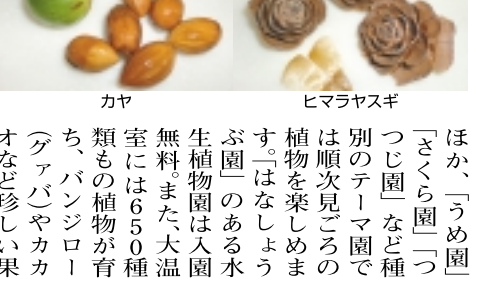

京都御所で明治天皇から賜った実から育てたという由緒正しいタチバナは緑色の実をつけていました。ピンポン玉ほどの大きさになり黄色く色づくのが楽しみ。タチバナは文化勲章のデザインに採用されています。

ムクロジのサボニンを含む果皮は石けんのように泡立ちます。吉永さんが実演してくれました。中の黒い核は追羽根に使われます。朴葉味噌でもおなじみのホオノキは大きな赤い実が目立ちます。カヤの緑色の仮

**＊紅葉**  
 「かえで園」が紅に染まる季節も間もなく。「かえで園」には48本のカエデがあります。48本の品種がすべて異なること知りビックリ。まるで生きた植物図鑑を見ようです。「かえで園」の

**＊パンパスタグラス**  
 広場の中央に群生しているススキに似た丈の高い植物は、南米の大草原(パンパス)原産のパンパスタグラス。花穂は羽毛のように柔らか。広々とした芝生広場のランドマークです。

**＊アクセス**  
 「深大寺」神代植物公園へは、京王線「調布駅」北口よりバスで約15分。車なら中央自動車道「調布インター」から約5分。深大寺参道周辺そば店等の駐車場、または神代植物公園駐車場(いずれも有料)をご利用ください。

この公園の植物を見守り続けた吉永さんならではの解説は、植物をグッと身近に感じさせてくれました。兼好法師も言う通り「少しのことにも、先達はあらまほしきことなり」ですね!

(Nono)

この公園の植物を見守り続けた吉永さんならではの解説は、植物をグッと身近に感じさせてくれました。兼好法師も言う通り「少しのことにも、先達はあらまほしきことなり」ですね!

(Nono)

この公園の植物を見守り続けた吉永さんならではの解説は、植物をグッと身近に感じさせてくれました。兼好法師も言う通り「少しのことにも、先達はあらまほしきことなり」ですね!

(Nono)

「原種ばら園」では、さまざまな実をつけるもの、驚くほど大きなトゲを持つもの、葉が香るもの、緑の花をつけるものなど珍しいオリジナルローズや、1867年作出の記念すべきモダンローズ第1号「ラ・フランス」などに出会えました。

種皮が良い香り。油が採れるというアーモンド形の種子は炒れば香ばしくおいしい。

実やおニバスなども見られます。

ムクロジ  
 ムクロジの緑の果皮はよく泡立つ

カヤ  
 ヒマラヤスギ