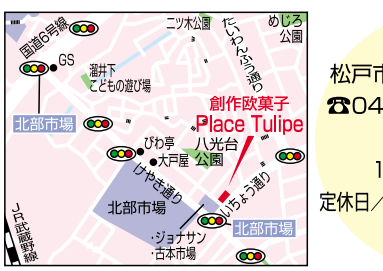

鳥取の郷土料理大募集!!

あなたのふるさとの自慢料理のレシピを送ってください。UKIUKI紙上に紹介します。採用の方には薄謝進呈。
〒277-0053 柏市酒井根5-4-10-3F UKIUKI編集室まで
FAX:04-7176-8931 E-mail:ukiuki@yusmedia.co.jp

UKIUKI
次号発行のお知らせ

次号のUKIUKIは、
12月3日(金)となります。

UKIUKI編集室

八ヶ崎にある、淡い色合いが印象的なケーキ店のご紹介です。厨房で真っ先に目についたのは、沢山の苺。そう、一番人気のケーキは「いちご畑(420円)」。スポンジと生クリームが重なっていて、その間にも苺が入っています。苺は完熟

松戸ウォーカー

創作欧菓子
Place Tulipe
(プラス・チュリップ)

住所 松戸市八ヶ崎1-33-19
TEL:047-346-0281
営業時間 10:00~19:00
定休日/毎週水曜日、第3火曜日
駐車場/なし

UKIUKIクーポン
Place Tulipe
11月19日~11月30日迄
1,000円以上お買上げの方
シュークリーム1個プレゼント
この券を切り取ってご持参下さい。

UKIUKIのこの店おすすめ!