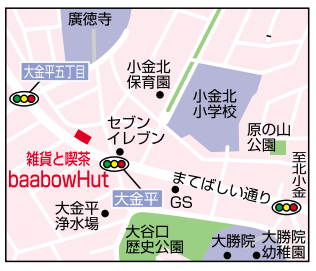

住所
松戸市大金平 5-392-2
電話番号
☎FAX047-343-6750
営業時間
10:00~17:00
定休日 / 日・祝日
E-mail baabowhut@take-o.jp
http://baabowhut.take-o.jp

UKIUKIクーポン
baabowHut
1月14日~1月31日迄
300円以上
お買い上げの方に
PENCOSHOP
ペンシルプレゼント
※数に限りがありますので
品切れの際はご容赦下さい
この券を取り取ってご持参下さい
(しんのすけ)

UKIUKI!
次号発行のお知らせ
次号のUKIUKIは、
1月28日(金)となります。
UKIUKI編集部

EARNEST HOME アーネストホーム
かしこい奥さまの応援団!
新春フェア!
オール電化工事をご依頼のお客様へ
もれなくH・用お鍋3点セット
プレゼント!
みんなでエコLifeはじめよう~
注文建築・リフォーム
詳しくは...
松戸市アーネストホーム 検索
有限会社 アーネストホーム
〒270-2204 千葉県松戸市六実2-33-1
TEL 047-389-6511 FAX 047-389-6512
http://www.earnesthome.co.jp
E-mail:info@earnesthome.co.jp

新しい畳で快適生活
畳・ふすま・クロス など細かい事から
全面リフォーム まで承ります
見積り、お気軽にお電話ください。
信頼 実績 高い技術力
松戸特別技能功労賞受賞
(有)池田畳店
松戸市新松戸4-188
TEL 047-344-7863

UKIUKI!
2011年新春特集
(有)池田畳店
デイフィット 北小金駅前店
鳥彩々 松戸西口駅前店
タイ古式マッサージ ヴィン
シルク専門店 絹や
リサイクル&ディスカウント フクシマ
(有)アーネストホーム
高柳
六実
初富
鎌ヶ谷市
市川市
市川大野
東松戸
松台
大町
北初富
新鎌ヶ谷
元山
五香
常盤平
北小金
幸谷新松戸
馬橋
北松戸
上本郷
松戸新田
みのり台
新八柱
八柱
南柏
柏市
鹿ヶ崎
小金塚

シルク専門店 絹や
素肌にやさしい天然繊維 魔法の繊維
綿の1.5倍の吸湿性と保温性をもつ健康繊維「シルク」。
~お客様の声~
冷え性に敏感肌の私ですが、シルク製品を身につけると血行が良くなるせいか、カラダが温まり肌のかゆみも緩和されます。
特典 ウキウキを見てご来店の方 1/31まで お会計より**10%OFF**
※他券との併用不可
シルク専門店 絹や
松戸市松戸1149-1 プラレ松戸3F
☎047-710-6469 10:00~21:00
ホームページ...http://www.silkmulberry.jp

鳥彩々
新年会 ご予約承ります
ランチメニュー
●鶏のひつまじり膳...850円
●若鶏のチキンを電揚げ膳...800円
●彩り御膳...850円
●鶏屋の焼鳥丼...800円
予約 懐石弁当...1,500円
散席 特別御膳...2,000円~
夜のメニュー
●焼鳥(焼)の鶏...170円~
●棒つね...220円~
●鶏ちゃんご鍋 (塩・味噌・カレー・トマト・チーズ・キムチ・コラーゲン) ...1人前 980円
その他にも夜メニューは豊富に揃えております
鍋宴会 (6種類から選べる)
料理12品...2,000円
飲み放題 (90分)...1,000円
夜 (120分)...1,500円
皆様、何でもご相談ください!
鳥彩々 松戸西口駅前店
松戸市本町4-8 (松戸西口駅から徒歩1分!)
☎047-308-3300
営業時間 11:30~14:30(L.O14:00)
17:00~23:30(L.O22:30)

皆さんでお出かけしませんか
UKIUKI!
合同広告
点線を切り取ってクーポンをご利用ください
リサイクル&ディスカウント フクシマ
UKIUKIを見た! 買取額1,000円割増!!
※1万円以上の買取に限り
不用品高価買取します
TV・冷蔵庫・洗濯機・小型家電 (レンジ・炊飯器・ポット・電話機・FAX等)
金・プラチナ・腕時計も高価買取
http://www.hellomatsudo.com/0473600507/ r-d-fukushima@k2.dion.ne.jp
☎047-360-0507 二十世紀が丘
松戸市二十世紀が丘森町188
10:00~20:00 毎週月曜日 第3月・火連休
タイ古式マッサージ ヴィン(Vin)
※全身60分コースを除く 有効期限:H23.1.31迄
特典 施術の方**1,000円引き**
あなたのセラピストを持ちませんか?
ココロとカラダのバランスを整え、自然治癒力を高め、心身共に健康になりますよ。
オススメ
★全身90分コース...7,000円
★全身90分+フット40分コース...8,000円
タイ古式マッサージVin 検索
☎047-368-0911 松戸新田駅前
松戸市松戸新田460-4-2F 女性専用 予約優先
受付時間 10:00~18:00 毎週火曜日 第3水曜日
ファミリーフィットネス デイフィット 北小金駅前店
特典 ドリームヘルサー 通常10分500円 有効期限:H23.2.28迄
・初回の方**無料** ・2回目以降の方**半額**
※お1人様1回限り有効
歩くのに自信がなくなった方には特にオススメ!
1回10分乗ることでも筋肉強化ができる
と評判の「ドリームヘルサー」を是非お試しください。
骨盤ストレッチケア(プレミアムアップ)
10分500円~300円
☎047-347-6117 北小金駅南口
松戸市小金2番地 ピコティ西館1F(サティ向かい)
平日 10:00~20:00 土日祝 10:00~18:00 ※1/18(火)お休み