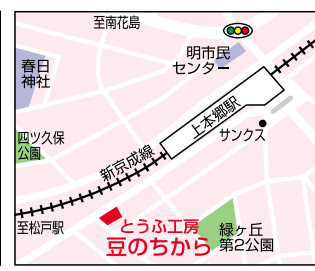

いがぐりくん

マスク ふーみん

あはよう、あれ、マスク？

あはよう、マスク？

風邪ひいた？

花粉症？

食へ過ぎて、マスク？

口の臭かたか？

文字広告編

フリーマーケット！

明日から〇〇公園でフリーマーケット開催。リサイクル品・古着物多数出店予定あり。出店希望者まだ募集中！

047-000-0000

047-000-0000

047-7176-2747

合同版1行1200円。松戸全域へ情報発信！問い合わせは編集室へ

047-7176-2747

UKIUKI

次号発行のお知らせ

次号のUKIUKIは、2月11日(金)となります。

UKIUKI編集室

学校法人 ひので学園

ひので幼稚園

徒歩通園により、自主性を重んじ、遊びを中心とした楽しい幼稚園作りを目指しています。

松戸市常盤平7-18-2

TEL: 047-387-7578

豆のちから

「豆のちから」は知的障がいを持つ方々の就労の場として、NPO法人「まつかぜの会」が運営する福祉作業所。屋内の作業に限られがちなのが、地域の人々と交流しながら働く場はないかと模索していた柳町さん所長は、「豆腐は毎日食べるもの。知的障がいを持つ若い仲間が製造と販売の両方にかかわって貰える」と、4年前この工房をオープンした。

現在、職員以外に10名の仲間が働いています。

工房で作るのは、宮城蔵王から毎日届く豆乳を原料とする10種類以上の豆腐（150円〜350円）と6種類の豆乳プリン。国産大豆100%のため安全で味も濃厚です。白きぬ豆腐は調味料をかけずに味わうのがおススメ。絶品ですよ！

工房での作業を終えた午後、皆さんの得意分野を伺いました。豆乳プリンのスペシャリストMさん、ミニ

角豆腐を任せられているAさん、配達先への道案内ならHさん...という具合に、自分の仕事に対する誇りに溢れた表情が印象的でした。(Nono)

住所 松戸市緑ヶ丘2-349

☎047-369-2715

営業時間 9:00~18:00

定休日/土曜・日曜・祝日

http://mamenochikara.com

UKIUKIクーポン

とうふ工房 豆のちから 1月28日~

1,000円以上お買い上げの方

先着20名様に粗品プレゼント

この券を切り取ってご持参下さい

五香さくら通りにOPEN!

金・プラチナ・ダイヤ お売り下さい!

壊れたり不要になった

高額買取

地域No.1を目指します

36年間貴金属業界に携わってきた経験を生かし、その日の国内相場の高値で買取らせて頂きます。

ジュエリーの修理・リフォーム

格安で承ります

◆チェーン切れ◆糸替え◆新品仕上げ◆サイズ直し◆

1,000円~ ※お気軽にご相談下さい

高価買取・ジュエリー修理加工

ゴールドストーン

047-710-6346

千葉県松戸市常盤平5-6-3

営業時間/10:00~18:00

五香駅西口 徒歩3分

中古車オークション代行・いきがい倶楽部からのご提案です!!

中古車販売店の仕入価格で買える!!

- ★中古車オークション価格で納得!
- ★格安の代行手数料5万円~で超うれしい!
- ★査定士の下見代行で超安心!
- ★低金利オートローンのご紹介で超々安心!
- ★購入後も保証サービスで超々々安心!

中古買取店の売却価格で売れる!!

- ★中古車オークション価格で納得!
- ★格安の代行手数料3万円~で超ハッピー!
- ★消費税5%も還元されて超お得!
- ★自動車税も返金されて超々お得!
- ★リサイクル税も返金されて超々々お得!

なんと! 購入車の車内抗菌処理が0円!!

さらに納車時OIL交換も0円!!

ミストクリーン除菌消臭システム

ドライ粒子噴霧で確実な除菌システム!!

車内の菌を瞬時に分解するため除菌はもちろん、臭いの元となる菌も分解消臭!!

より確かな衛生危機管理が快適で安心な車内空間を実現!!

いきがい倶楽部

良品車と保険の直販

TEL 04-7157-7431

流山市平和台4-36-10 IKビル2A

営業時間/9:00~17:00 定休日/日・祝日

薬剤師が試して認めた

お正月太り解消・スピードダイエット

「ぜったい痩せたい!」にお応えします

早めにダイエットをしてお正月太りを解消しましょう

体内にある脂肪が分解され、遊離脂肪酸になって血液中に出る。遊離脂肪酸のダイエット法は、「体脂肪から痩せてリバンドしない!」この確かな健康管理を目指す薬剤師の間でも評判のダイエット法です。「どうしてもあと5~10kg痩せたい方!」ひびきか痛む方など、まずはお気軽に電話にてご相談ください。痩せてみんなに感動を与えているあなたが見えますよ。

継承2000年、4000年とも言われている漢方理論は、身体を一体としてとらえ、一部分を切り離しては考えません。食して生きているのであって、気(元氣・血(血液)・水(体内水分))を重視します。その人、その人の体質と症状に合った薬を、自然の薬草を使うことで身体のリズムを取り戻し、更年期障害・不妊症やなかなか治らない慢性疾患にも対処します。

親切丁寧に対応いたします。

オーナー 薬剤師 菅原 先生

スマイル漢方薬局

☎047-361-0721

住 松戸市日暮1-19-1

営 10:00~19:00

休 日曜日 P あり

※祝日は営業していません。

情緒あふれる古民家で

手打ち蕎麦を堪能

蕎麦通が遠方からも訪れる「手打ち蕎麦・宮前」。振りこたつ席と床暖房から成る和の空間で、自家製粉・石臼挽きにこだわる蕎麦をお愉しみください。

天ぶらせいろセット

長野の新そばを、ぜひご賞味ください

おしながき

- ●せいろセット...1,050円
- ●鴨汁せいろセット...1,260円
- ●天ぶらせいろセット...1,680円

※そば食品に自家製「そば羊羹」と「そば豆腐」が付きます。

振りこたつ席中心のゆったりとした店内

松戸の里 手打ち蕎麦 宮前

☎047-364-5232

営業日時 金・土・日・祝祭日 11:30~16:00

※そばがなくなり次第終了。

3月27日まで

新年会

ご予約承ります

鳥彩々

とりさいさい 松戸駅西口駅前店

ランチメニュー

- ●鶏のひつまじ膳...850円
- ●若鶏のチーズ竜田揚げ膳...800円
- ●彩り海鮮膳...850円
- ●鶏屋の焼鳥井...800円
- ●懐石弁当...1,500円
- ●特別海鮮膳...2,000円

夜のメニュー

- ●焼鳥(鶏)膳...170円~
- ●棒つくね...220円~
- ●鶏ちゃんご鍋 (塩・味噌・カレー・トマト・チーズ・キムチ・コラーゲン) ...1人前980円

ご予約に合わせたお作りします

鍋宴会 (6種類から選べる)

料理12品...2,000円

飲み放題 昼(90分)...1,000円

夜(120分)...1,500円

幹事様、何でもご相談ください!

鳥彩々 松戸西口駅前店

松戸市本町4-8 (松戸駅西口から徒歩1分)

☎047-308-3300

営業時間 11:30~14:30(L.O14:00)

17:00~23:30(L.O22:30)