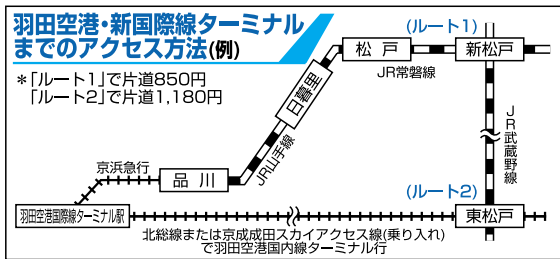

少年に戻る「博品館TOY PARK」

他にサイエンス雑...

「たか福」のすき焼き定食...

すき焼きの「たか福」

「しるたん」だらけの「しるたんタウン」...

4階「江戸小路」フロア内のお休み処

羽田空港・新国際線ターミナルまでのアクセス方法(例)

キャラがズラリの「HAIKARA」