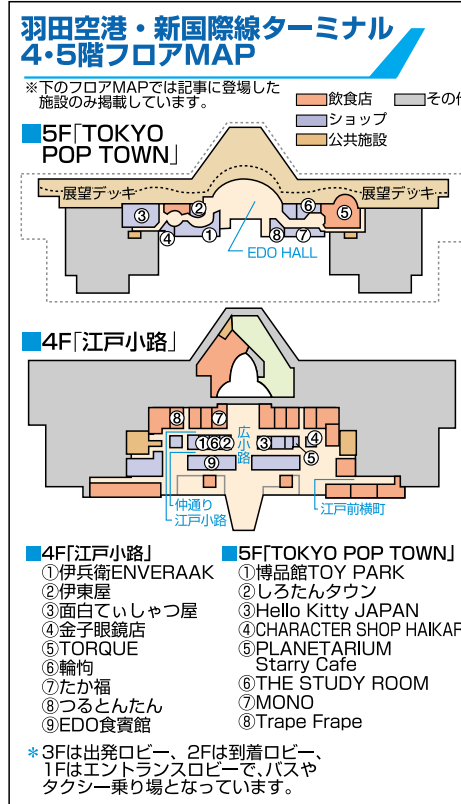

UKIUKI! スクール特集

UKIUKI!

ウキウキする地域生活情報紙 2月11日 第390号

●毎月2回発行 ●全てのご家庭に新聞折込と一部宅配でお届け

発行部数
松戸東版 109,750部 (国道6号線より東側の松戸市全域)
松戸西版 60,500部 (国道6号線より西側の松戸市全域)

発行 株式会社ユースメディア
千葉県柏市酒井根5-4-10
TEL: 04-7176-2111 FAX: 04-7176-8931
E-MAIL: ukiuki@yusmedia.co.jp

"Web UKIUKI"開設!

★身近なお役立ち情報!
★今まで発行したウキウキが読める!
★読者参加ページも充実!

詳しくは **松戸ウキウキ** で検索!
<http://www.webukiuki.com/>

【羽田へ行くことには五郎以下八】...いやは、寒いネエ。とはいえ家にももってばかりつても退屈だ。何か面白いことはないか。

あ... (以下) ...それなら羽田へ一緒に行きませんか。ご隠居さんがアメリカ留学中のお孫さんに会いに出かけるんです。

八... エッ、俺も飛行機に乗せようってのかい。ありがたいけど俺は飛行機ってやつが苦手なネエ。あんなデカイ図体して空を飛ばうなんて、根っから信用できネエ。

あ... なに馬鹿なこと言ってるんですか。お見送りですよ、お見送り。ついでに羽田空港の新国際線ターミナルは面白いって噂だから見て回るんです。一緒にどうですか。

八... そう来なくっちゃいけません。善は急げ、すぐに行こう。

あ... 八五郎さんたら、あわは忙しいところを悪かつ

【江戸小路】...今日

あ... ここは「江戸小路」。先の方、左右に見える

あ... エッ、俺も飛行機に乗せようってのかい。ありがたいけど俺は飛行機ってやつが苦手なネエ。あんなデカイ図体して空を飛ばうなんて、根っから信用できネエ。

あ... なに馬鹿なこと言ってるんですか。お見送りですよ、お見送り。ついでに羽田空港の新国際線ターミナルは面白いって噂だから見て回るんです。一緒にどうですか。

八... そう来なくっちゃいけません。善は急げ、すぐに行こう。

あ... 八五郎さんたら、あわは忙しいところを悪かつ

羽田国際線ターミナル

昨年10月末に羽田空港・新国際線ターミナルがオープンして3ヶ月が経過しました。今号は、お馴染み八五郎とあがき記者の珍コンビによる「羽田空港・新国際線ターミナル みてある記」をお届けします。

【羽田へ行くことには五郎以下八】...いやは、寒いネエ。とはいえ家にももってばかりつても退屈だ。何か面白いことはないか。

あ... (以下) ...それなら羽田へ一緒に行きませんか。ご隠居さんがアメリカ留学中のお孫さんに会いに出かけるんです。

八... エッ、俺も飛行機に乗せようってのかい。ありがたいけど俺は飛行機ってやつが苦手なネエ。あんなデカイ図体して空を飛ばうなんて、根っから信用できネエ。

あ... なに馬鹿なこと言ってるんですか。お見送りですよ、お見送り。ついでに羽田空港の新国際線ターミナルは面白いって噂だから見て回るんです。一緒にどうですか。

八... そう来なくっちゃいけません。善は急げ、すぐに行こう。

あ... 八五郎さんたら、あわは忙しいところを悪かつ