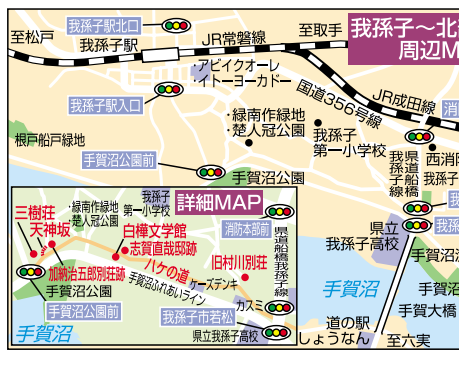

UKIUKI 地元の人気店特集

無料 Free UKIUKI! **ウキウキする地域生活情報紙 5月27日 第397号**

●毎月2回発行 ●全てのご家庭に新聞折込と一部宅配で無料お届け

発行部数
松戸東版 109,750部 (国道6号線より東側の松戸市全域)
松戸西版 60,500部 (国道6号線より西側の松戸市全域)

発行 株式会社ユースメディア
千葉県柏市酒井根5-4-10
TEL: 04-7176-2111 FAX: 04-7176-8931
E-MAIL: ukiuki@yusmedia.co.jp

松戸市内「チラシポスティング」のご案内

松戸市内を442区域に分割
ご自由に配布区域を選べます
※5,000部以上からの受付となります。

ご用命・お問合せはフリーダイヤルへどうぞ
取扱代理店 (株)ユースメディア
0120-936-340

「アビクオーレ」前を通り、「我孫子駅南口東公園」へ。この一帯は、明治から昭和にかけて、繭から生糸をつつく「山」林組生糸工場跡でありました(東公園説明板参照)。更に進み、国道356号線へ。国道を戻るように右手へ進むと、茅葺屋根の「旧我孫子宿名主邸・小倉家」があります。現在は非公開ですが、外観から当時の様子が偲ばれます。

「我孫子駅南口」を出ると、我孫子ゆかりの文化人たちの碑が小蒸気機関車の隣には小さな蒸気機関車のオブジェが、「鉄道なくして町の発展はない」と、我孫子駅誘致に貢献した飯泉喜雄顕彰碑です。左手(行き)に「アビクオーレ」センター「アビシル」でUKIUKIを見たと言ひ、橙色の「我孫子散策ガイドマップ」をいただいでから出発しましょう。

常磐線「我孫子駅」から「アビシル」へ。そこから手賀沼に沿った遊歩道を「水の館」方面へ歩くと、一般的な散策路がみられませんが、今更には趣向を変えて、「白樺派」の同人たちが居を構えた史跡路を歩いてみましょう。

我孫子の文学路と花咲く小路を歩こう!

【一】我孫子駅「山」林組生糸工場跡・旧我孫子宿名主邸・我孫子宿本陣跡・加納治五郎別荘跡・三樹荘・白樺文学館・志賀直哉邸跡・旧村川別荘・子の神大黒天・手賀沼親水広場・手賀沼水生植物園

新緑も日ごとに濃さを増し、まもなく梅雨その前のひとときを軽快な服装で「我孫子市の史跡、文学、白樺派の里めぐりから手賀沼の花咲く散策路」を歩いてみましょう。

「加納治五郎別荘跡」柔道の基礎を築き上げた加納氏の別荘跡。現在は当時の建屋は無く、用地を我孫子市が保存しており、庭先からは手賀沼が見渡せて休憩するにはよい場所です(庭のみ出入自由 火曜日・休み。詳細説明板参照)。

「白樺文学館」玄関には雑誌「白樺」初版からの表紙パネルが貼ってあります。館内には「白樺派」の同人の原稿、書籍、書

もいわれています(非公開。詳細説明板参照)。「ハケの道」を更に1km程進んだ正面の高台が「旧村川別荘」です。

初心者対象 2ヵ月全8回

無料受講券プレゼント

主権/彩きもの学院松戸校

彩きもの学院では初心者対象に手結びの着付教室を開講します。

ゆかたと半幅帯、普及着の着方、フォーマルの着方と袋帯の二重太鼓結びまで行います。

着物・帯・長襦袢の貸し出しも有ります。

全8回3500円 (教室開催要項)

お申し込みは **0120-073-005** <http://www.saikimonogakuin.co.jp/>

火曜コース 6/21(火)

時間
A 午前10時00分~12時00分
B 午後1時30分~3時30分
C 午後6時30分~8時30分

定員 各時間20名

定員には、開講日の一週間前までに受講券を送付します。

受講料 無料
(但し、教材費として期間中の5900円税込必要)

会場 彩きもの学院松戸校

「志賀直哉邸跡」

志賀氏は、大正4年から京都に移る同12年までここに居を構え、「暗夜行路」など数々の名作を書きあげました。現在は「書齋」だけが復元されています(詳細は「白樺文学館」)

別展を6月26日まで開催中
◎案内/入館料:大人300円/休館日:月曜日(祝日の場合翌日)
☎04-7169-8468

「旧村川別荘」

東京帝国大学教授だった村川堅固、堅太郎親子の別荘。母屋と新館に分かれており、母屋は「我孫子宿本陣の離れ」を解体し移築したもので、江戸時代の佇まいを今に伝え残した貴重な建物です。また庭内はうつそうと茂る樹木に囲まれ特に新館のガラス越しに見える秋の紅葉は、風情と彩りを添えてくれます。(2ページへつづく)

新学期に視力訓練を!

感謝!! 創立32周年

資料即日送付!!
初回の相談無料です!!
当センターは地元のコアテレビで紹介されました。
当センターは毎日新聞で紹介されました。
厚生労働省認可の医療器具を使用

自宅で訓練できます

「あきらめずに目標を持って下さい」

所長のひとこと

「最近視力に条件のある防衛大学、航空大学、消防士、自衛官、警察官、JR、各私鉄運転士等の受験生、さらに運転免許取得を目指した訓練生を問わず、仕事にも自ら熱が入ります。本人達から合格した喜びの知らせを受ける時、何よりもほっとした気持ちになり、そのことが仕事に対する生きがいと充実感を覚えます。」

所長: 茂村靖宣 プロフィール
昭和39年 九州国際大学卒業
昭和59年 早稲田大学卒業
平成11年 早稲田大学卒業
平成13年 早稲田大学大学院修士課程
アジア太平洋研究科国際経営学専攻修了
※国際経営学修士MBA取得

資格
◎厚生労働大臣の登録を受けた医療機器販売管理者登録番号/管第36615号
◎高校教師「社会科・商業科」免許取得
◎中学校教師「社会科」免許取得

受付時間
平日・土曜 9時~18時
日・祝祭日 9時~17時
定休 月・火(祝日は営業)

日本視力訓練協会加盟
松戸視力訓練センター
松戸市松戸1241 (和興ビル4F) 松戸駅東口徒歩2分
0120-012993 ☎047-366-0771

貸収納 全78室

●24時間使用可 ●セキュリティシステム完備

ストックハウスハケ崎
ホームページ <http://hops-stockhouse.com>

入庫者募集!!
随時室内見学できます(お電話下さい)

Sタイプ	¥ 6,090	14室	Dタイプ	¥ 15,225	6室
Aタイプ	¥ 7,980	12室	Eタイプ	¥ 17,850 ~ ¥ 19,950	6室
Bタイプ	¥ 9,450	15室	Fタイプ	¥ 26,670	3室
Cタイプ	¥ 11,550	18室	Gタイプ	¥ 29,820	4室

地域最大級の収納施設 随時見学可 お部屋スツキリ 随時見学可
ストックハウス北小金 全156室 **ストックハウス光ヶ丘 全104室**

北小金南口駅前通り **五大ホーム(株)** ☎047-345-4311 9:00~17:00 水曜日定休

お部屋スツキリ 随時見学可 **ストックハウス新松戸 全112室** 太陽ハウス(株) ☎047-343-1113 申込先 新松戸店(駅バス停前)

お部屋スツキリ 随時見学可 **ストックハウス豊四季 10タイプ 全76室** スターツバットハウス株式会社 ☎04-7141-5881 申込先 柏西口店(柏駅西口高島屋前)