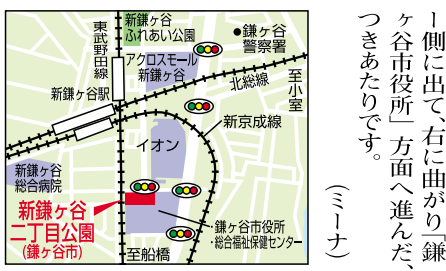

ルギーを受け取ってみたいかがでしょうか!
アクセスは「新鎌ヶ谷駅(東武野田線、北総開発線、新京成線)から、ロータリー側に出て、右に曲がり「鎌ヶ谷市役所」方面へ進んだつぎあたりです。(ミーナ)

信州の道の駅などではなく普通に売られているルバーブ。松戸では初めての出会いなかつたのですが、近年、栽培する生産者が増え、市内の農産物直売所などでも見かけることがあり

ます。新京成線「みのり台駅」近くの「土屋農園」でもルバーブが生育中。秋には販売できそうとのこと。間もなくブルーベリーの摘み取り(100g200円)も始まりです。
エディブルフラワーは松戸伊勢丹青果コーナーでも購入可能です。お試しを!(Nono)

「雷电」のモットーは「礼節を通じた人間形成。きびきびとしたかけ声と集中力、気持ちの良い挨拶には清々しい印象を受けました。監督と4名のコーチのもと、部員は中学1年から大学2年までの14名、9回の大会に参加。毎月市内チームと交流試合を行い、合宿もありました。また果実狩りや登山などのレジャー、東松戸まつりに出席するなど親睦を深める活動も積極的に行われていきます。メンバーは年齢も学校も違い、時間のおしゃべりが楽しい!と笑顔で話してくれました。そんな休憩時間もあつという間に過ぎ、また真剣な表情でコートに戻っていき姿に思わず惚れ惚れ。
「経験の有無にかかわらずドッジボールをしてみたいという方は是非見

「雷电」のモットーは「礼節を通じた人間形成。きびきびとしたかけ声と集中力、気持ちの良い挨拶には清々しい印象を受けました。監督と4名のコーチのもと、部員は中学1年から大学2年までの14名、9回の大会に参加。毎月市内チームと交流試合を行い、合宿もありました。また果実狩りや登山などのレジャー、東松戸まつりに出席するなど親睦を深める活動も積極的に行われていきます。メンバーは年齢も学校も違い、時間のおしゃべりが楽しい!と笑顔で話してくれました。そんな休憩時間もあつという間に過ぎ、また真剣な表情でコートに戻っていき姿に思わず惚れ惚れ。
「経験の有無にかかわらずドッジボールをしてみたいという方は是非見

「雷电」のモットーは「礼節を通じた人間形成。きびきびとしたかけ声と集中力、気持ちの良い挨拶には清々しい印象を受けました。監督と4名のコーチのもと、部員は中学1年から大学2年までの14名、9回の大会に参加。毎月市内チームと交流試合を行い、合宿もありました。また果実狩りや登山などのレジャー、東松戸まつりに出席するなど親睦を深める活動も積極的に行われていきます。メンバーは年齢も学校も違い、時間のおしゃべりが楽しい!と笑顔で話してくれました。そんな休憩時間もあつという間に過ぎ、また真剣な表情でコートに戻っていき姿に思わず惚れ惚れ。
「経験の有無にかかわらずドッジボールをしてみたいという方は是非見