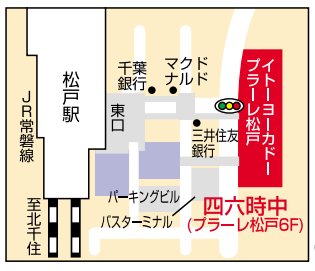

日中健康整体院 元山駅 徒歩1分
 身体の不調を抱えている方!!
 ぜひ、当院の施術をお試し下さい。
 初回 特別キッズクーポン
 ・全身45分 2,300円
 ・全身60分 2,900円
 料金表
 全身30分 1,800円
 全身45分 2,800円
 全身60分 3,600円
 松戸市五香南2-31-5 元山マーケット1階6号(火曜定休) 予約優先
 ☎047-386-5123 (受付)10時~20時 (P)有り

学校法人 ひので学園
ひので幼稚園
 「入園願書配布」10月15日(日)より
 楽しい幼稚園作りを目指しています。
 見学は随時受け付けております。
 松戸市常盤平7-18-2
 TEL. 047-387-7578
 FAX. 047-387-7578

7月にオープンした「四六時中」は和食と洋食メニューが充実したお店です。ランチタイムは4種類の中から選べる日替りセット(690円)が得意。中でも人気の「低カロリーランチ」は全部食べても252kcal、38キロカロリーなのでダイエット中の方も安心です。店長イチオシ、籠入りで見た目にも美しい「みやび小籠定食(990円)」は6品のお料理が楽しめる。左の写真の「洋風ヘルシー小籠膳(400キロカロリー)」、8

住所 松戸市松戸 1149-1
 プラレ松戸 6階
 ☎047-331-8411
 営業時間 11:00~21:30 (L021:00)
 定休日/不定休 (プラレ松戸に準ずる)

UKIUKIクーポン
 四六時中
 9月9日~9月30日迄
 四六らんまんカード
スタンプ8個サービス
 この券を切り取ってご持参下さい。
 機会に「一気にポイントを貯めちゃいましょう。」 (杉ちゃん)

六らんまんカードのスタンプをなんと8個(通常500円につき1個)もサービスしてください。この機会に「一気にポイントを貯めちゃいましょう。」 (杉ちゃん)