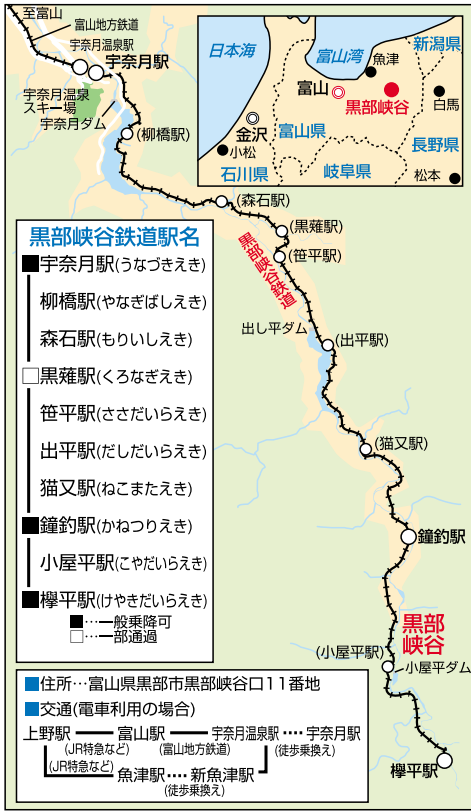

**エスプラザ新松戸**  
 松戸市新松戸 6-36 **駐車場 18台**  
 (きょうちくとう通り)

施工様のご厚意による **完成見学会開催!**  
**太陽光(発電MAX)住宅説明会開催!**  
**9/24(土)・25(日) 10:00~17:00 雨天決行**

●太陽光発電システムの専門家がお話します。なぜ今太陽光なのか?  
 ●太陽光のシステムを最大限に利用するには?  
 ●どこに取り付けられればいいのか? 今からでも間に合うのか?  
 などの質問に全てお答え致します!

黒部峡谷には、日本特別天然記念物のニホンカモシカ、ツキノ

激流を走る清流、深緑の森に溶け込むトロッコ電車の旅、自然の鋭気を与えてくれるパワースポットでマインスイオンにゆつたりと浸りながらリフレッシュしてみませんか。

なお、トロッコ電車は4月18日から運行開始され、11月30日まで全区間運行されていますが、ご利用の際には、早目にインターネットなどで予約されるようお願いいたします。

(お富さん)

★樺平駅

終点樺平駅では、樺平から祖母谷温泉に向かう途中、「黒部川」に架かる朱塗りの橋「奥鐘橋」を渡り、34メートルの高さから眺める景観は絶景です。さらに岩壁をえぐり取って作られた「人喰い岩」をくぐりぬけます。大きく開いた口の中をくぐる様子が、人を呑み込むように見えるところから名づけられたそう