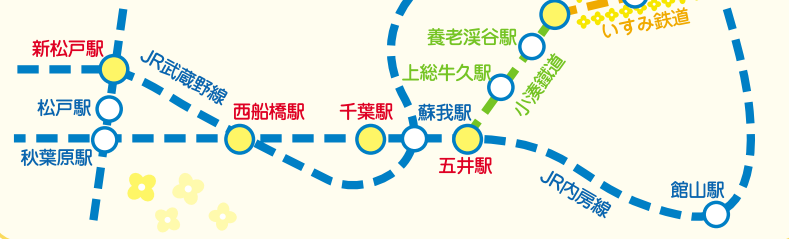

「春いっぱい!花いっぱい!」プリントカーゼ チニックフェア開催中です。

営業時間/ AM10:00~PM9:00
TEL / 047-710-6469
定休日 / 年末年始、プレーレ休館日
ホームページ / <http://www.silkmulberry.jp>

PLARE プレーレ松戸

松戸市松戸 1149-1 TEL.047-331-7777(代)

◆ショップ / 10:00~21:00
◆レストラン / 11:00~21:30 (LO,21:00)
※一部営業時間が異なるレストランがございます。
◆屋上ぶら~とガーデン / 10:00~19:00

プレーレ・キッズスター コンテスト参加者募集!!

3/31(土)13:00~
参加対象: 幼稚園児~高校生
応募会場: 2F正面入口
応募期間: 3月18日(日)まで

募集要項 応募会場に設置の用紙に必要事項をご記入いただき応募箱にご投函ください。

プレーレ松戸の情報が満載 ホームページをご覧ください <http://www.plare-shopping.com/>

房総半島横断の旅列車乗り継ぎマップ

新松戸駅(武蔵野線7:45発)~西船橋駅(総武線8:08発)~千葉駅(内房線君津行8:47発)~JR五井駅(9:04着)へ(曜日により若干の発車時刻差あり)...

(1ページからのつづき) いすみ鉄道の旅 この先はお待ちかねの「菜の花レールウェイ」の始まりです...

「パワフルスマイル ちばフリーパス」とは JR東日本千葉支社発行。昨年夏期「がんばろう復興キャンペーン」の一環として発行されたものです...

満開時の菜の花レールウェイ

「旅の終わりに」 小湊鐵道といすみ鉄道による房総横断の企画は如何でしたか...

「のつくり旅を楽しみたい方へ」 このモデルコースの標準交通費は「新松戸駅」基準で4770円です...

今号は市川市・北国分駅から徒歩1分の「堀之内公園」を訪ねました。「梅まつり」が首都圏各地で開かれるこの時期、近くの公園のウメもきれいですよ...

堀之内公園 (市川市)

戸建住宅や集合住宅が立ち並ぶ中にある開放的な空間「堀之内公園」は、プラロンコ、すべり台、ジャンクルジム、グローブジャングルと、遊具が充実しています...

Advertisement for BELIEVE hair salon. Features: 女性と子供のカット専門店 Ladies & kids Hair. Includes a map and contact information for the main store and a branch in the 20th Century Plaza.