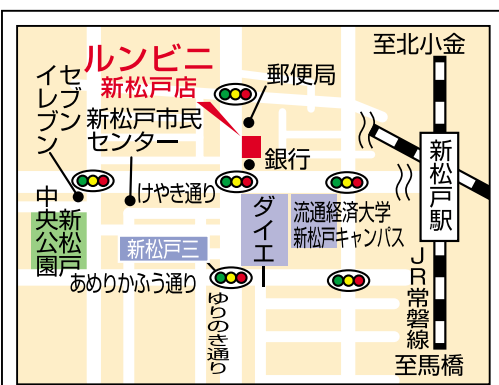

※追加料金はありません。※掲載商品以外もご相談下さい。

お任せください。快適な水廻り

(株)アクアガード
年中無休・土日OK! 365日 見積・工事OK!

☎0120-222-190

本社/市川市大野町4-2180 支店/佐倉

松戸 流山 柏 市川 鎌ヶ谷

「1ページからのつづき」頭に乘せた梨が可愛らしい「まつどり」がこの事業のマスクोटです。この「まつどり」は、「21世紀の森と広場」内の千駄堀池に住んでいるそうです。

まつどり

「住基カード」を知っていますか?

「住民基本台帳カード」のことで、「子育てみらいカード」でもあります。そのため「子育てみらいカード」では、住民票を日本全国のセブンイレブンで出せる(6時30分〜23時、300円)写真が付いているため身分証明書になる、ということになります。すでに「住基カード」をお持ちのお父さんお母さんは、無料で「子育てみらいカード」に変更できます。

「ASKYU」

初めてお子さんを持ったお父さんお母さんは、急な環境の変化に色々戸惑っていることも多いかと思えます。お出かけしたら、オムツはどこで替えたらいいの、授乳はどこで行ったらいいの、子連れでお店に行ったら迷惑かしら...と心配事は尽きません。そんなお父さんお母さんを応援してくれるのが「ASKYU」です。

「子育てみらいカード」を作成してみようかなと思ったら、市役所市民課や近くの8ヶ所ある支所などで。なお「松戸駅構内」は支所ではないのでご注意ください。

作成に必要なのは、写真1枚(35×45mm)、身分証明書と500円(不要の場合もあり)です。郵送で事前申請もできます(受取りは窓口になります)。詳しくは...

「子育てみらいカード」で「協賛店」が増え、地域が活性化していったらと松戸市商工観光課の福井さん。温かいお店や地域の人々の差を受け、松戸市がより住みやすい活気のある街になるといいですね。(れいか)

「子育てみらいカード」協賛店 アジアンダイニング ルンビニ 新松戸店 住所...新松戸4-56松正ビル1F 電話...047-345-2043 営業時間...11:00~22:30 (平日15:00~17:00休) 駐車場...8台

子どもの手話 手と手はなごのpart2

生き生きと有意義な時を過ごす人を紹介するこのコーナー。今号は手話に取り組み子どもたちです。3月10日「NPO・市民活動見本市」で手話劇