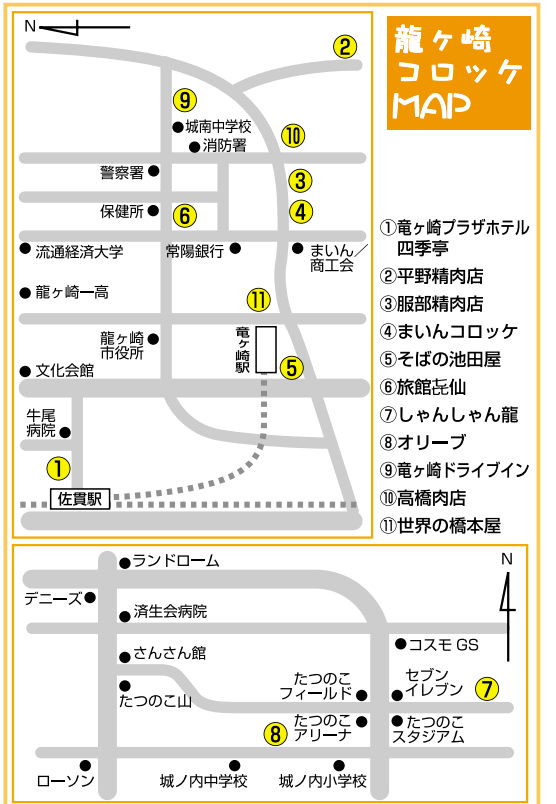

現地見学ご希望・ご相談は 0120-68-2582 加藤まで

龍ヶ崎 コロッケ MAP

- 1 龍ヶ崎プラザホテル 四季亭
2 平野精肉店
3 服部精肉店
4 まいん コロッケ
5 そばの池田屋
6 旅館 松仙
7 しゃんしゃん龍
8 オリーブ
9 龍ヶ崎ドライブイン
10 高橋肉店
11 世界の橋本屋

(1ページからのつづき) ソースはこだわりの手作り... ドソースの2種類から選択... シェフが「全日空ホテル」のセカンドシェフとして...