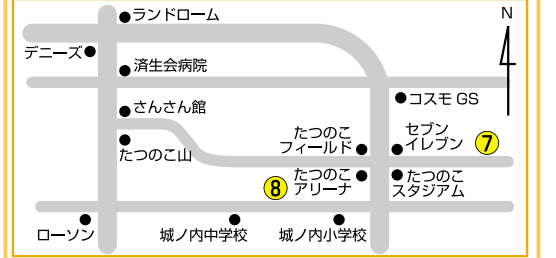

現地見学ご希望・ご相談は 0120-68-2582 加藤まで

龍ヶ崎 コロッケ MAP

- 1 龍ヶ崎プラザホテル 四季亭
2 平野精肉店
3 服部精肉店
4 まいん コロッケ
5 そばの池田屋
6 旅館 松仙
7 しゃんしゃん龍
8 オリーブ
9 龍ヶ崎ドライブイン
10 高橋肉店
11 世界の橋本屋

(1ページからのつづき) ソースはこだわりの手作り... ドソースの2種類から選択... シェフが「全日空ホテル」のセカンドシェフとして...