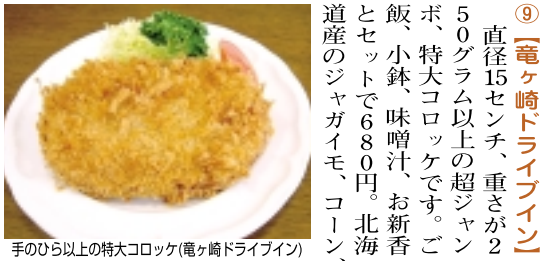

(1ページからのつづき) ソースはこだわりの手作り... ドソースの2種類から選択... シェフが「全日空ホテル」のセカンドシェフとして...

⑨ 龍ヶ崎ドライブイン 直径15センチ、重さが250グラム以上の超ジャンボ、特大コロッケです...

手のひら以上の特大コロッケ(龍ヶ崎ドライブイン)

⑩ 高橋肉店 味付けに長年継ぎ足して... 龍ヶ崎市大徳町764