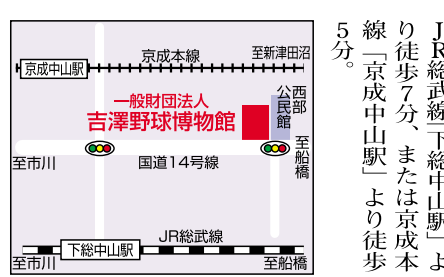

"Web UKIUKI"内の「サークル検索はこちら」をクリック!
★2ヶ月継続掲載で費用は2,625円です!

一般財団法人 吉澤野球博物館 (美術室併設)

「東京六大学野球」の華やかな時代をご存知ですか？もう80年以上前の事になります。かつては野球の日本一といえばプロ野球ではなく、六大学の優勝校の事を言っていたのを知っている方は何人いるでしょう。そんなプロ野球よりも強く、脚光を浴びていた、戦前

の東京六大学野球を中心とした野球資料が保存されている博物館が船橋市にあります。博物館には吉澤善吉理事長(99歳)が収集した、東京六大学野球の資料がメインで、飛田穂洲氏自筆の文書、明治より昭和初期の写真、新聞、入場券、ボール、バットなどがあります。ポスターやパンフレットの記事など、アマチュア野球資料が多数展示されています。展示品の多くは理事長が7歳の頃からお兄様の影響で、野球に興味を持ち、捨てずに持っていたその時々の資料が殆どだそう。なんと！六大学野球がある時は、学校を休んでも足を運ぶ事もあったそうです。貴重な資料を一般に公開してはと助言してくださる方があり、理事長が私財で野球博物館を設立しました(昭和54年)。

1階には野球、2階には美術品を展示

併設の美術コレクションは所蔵の油絵・日本画・陶芸品・古筆など作品がそろっていて、野球に興味のない方も十分に楽しめます。理事長の思いがこもった展示品で野球歴史の深さを感じてください。(maple) 船橋市本中山1-6-10

●入館料/大人500円 小・中学生250円・団体300円 ●電車にてお越しの方は：JR総武線「下総中山駅」より徒歩7分、または京成本線「京成中山駅」より徒歩5分。 ●開館時間：10時30分～16時(入館は15時30分まで) ●開館日/火・水・土・日 曜日(夏季・年末年始は休館)