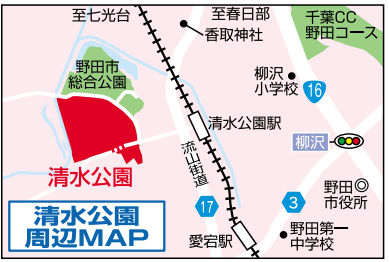

http://www.shimizu-koen.com

イ、オリジナルグッズなど数多くの土産品があります。

★キャンプ場 宿泊ができます。★バーベキュー広場 暖かい季節にはバーベキューで楽しめます。

★オートキャンプ場 車で入場できます。ただしキャンプ場、バーベキューは予約が必要です。

【清水公園】は28万㎡の自然公園で、一般の人々に開放されていて無料で入園できます。パークは樹木がいっぱい。新鮮な空気の下の森林浴をしながら、楽しい時間を過ごせば、心も身体も元氣いっぱい！そして子どもの健康にも！親子で楽しめることをお楽しみください。(お富さん)

石碑めぐり 10 是より御料松戸宿碑 (松戸市)

松戸の街が江戸時代からの宿場町であることは皆さんご存じです。現在、交通の大動脈である国道6号線水戸街道は松戸の市街地を通過しないルートになっていますが、昭和30年代までは松戸駅西口の商店街を貫く千葉県道5号線が国道6号線でした。つまり江戸時代の水戸道中もそちらに辿り江戸から3番目の松戸宿場町の古き名残は今でも随所に見られます。