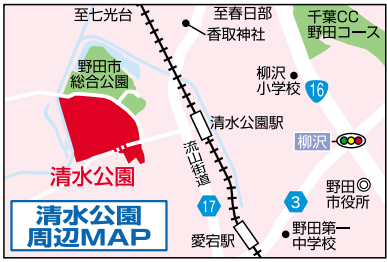

花いっぱい「花ファンタジア」

（1ページからのつづき）ローズガーデン、象・熊・馬さんのトピアリーなど、テーマごとの花々に加え、冬の時期でも開花するロウバイや冬牡丹、そして温室にもあります。ハス・スイレンの水生植物も、2月には梅園から一足早い春の香りが届きます。

花は人の心を癒してくれます。花を愛する人は心も気持ちも優しい人です。◎入場料／大人350円、小学生140円。3月20日まで季節により変わります。【マヌ釣り場】

http://www.shimizu-koen.com

イ、オリジナルグッズなど数多くの土産品があります。★キャンプ場★宿泊ができます。★バーベキュー広場★暖かい季節にはバーベキューが楽しめます。★オートキャンプ場★車で入場できます。ただしキャンプ場・バーベキュー広場・オートキャンプ場は予約が必要です。詳しくはホームページをご参照ください。

「清水公園」は28万㎡の自然公園で、一般の人々に開放されていて無料で入園できます。パークは樹木がいっぱい。新鮮な空気の下、森林浴をしながら、楽しい時間を過ごせば、心も身体も元気がいっぱい！そして子どもの健康にも！親子で楽しめることをお奨めします。◎所在地／野田市清水906番地 ◎交通／JR常磐線「柏駅」から東武野田線に乗り換え「清水公園駅」下車（約30分。駅から徒歩10分。 ◎営業時間（12月1日～2月11日の期間は）9時30分～16時15分。アスレチックは14時30分受付終了。ポニー牧場、花ファンタジアは15時30分受付終了。マヌ釣りは9時30分～15時30分（受付終了15時。 ※休園は12月29日～1月1日のみです。 ☎04-7125-3030 ☎04-7122-1670 http://www.shimizu-koen.com