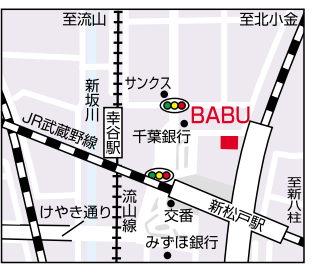

◎住所
松戸市新松戸1-486
栄場ビル1F
☎047-343-9931
営業時間/11時~23時(ラ
ンチは15時まで) 年中無