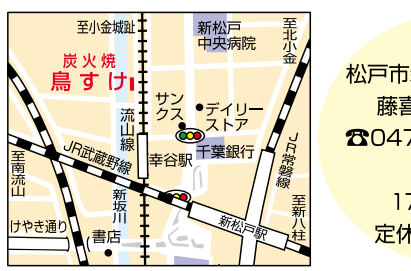

今回は、今年の2月にオープンした本格炭火焼、こだわりの鳥料理に定評のあるお店をご紹介します。JR常磐線「新松戸駅」より徒歩4分、流鉄流山線の沿線にあります。

店内は白を基調とした、モダンで明るく清潔感あふれる素敵な空間です。座席数はカウンター・テーブル席の16席あり、一人でも入りやすいお店です。

メニューは、5本コース(1580円)・10本コース(各お通し・サラダ・鳥スープ付)の他、単品メニューもあり、数量限定のかぶり・そりなどの稀少部位も味わってみたいかがでしよ?

「落ち着いた雰囲気、こだわりの美味しい鳥料理とお酒を味わってほしい」と店主。朝引きされ

食べたい!
炭火焼 鳥すけ

た新鮮で高タンパク・低脂肪の鳥を炭火で一本一本じっくり焼き上げた自慢の逸品!ぜひ一度の良さを堪能してみませんか。最後のしめは、大人気の鳥すけ(しんのすけ)

住所 松戸市新松戸 1-448-2
藤喜ビル 101号
☎047-700-5679
営業時間 17:30~23:30
定休日/日・祝日