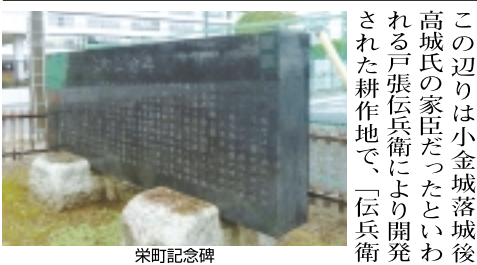

布団打ち直し 歳末セール
大掃除 押入れ スッキリ
今年もそろそろ冬本番、夜には寒い日が多くなってきました。そんな日にはフックラ暖かい布団でぐっすり眠りたいですよね!
そこで今回は新松戸で創業60年、布団作りに魂を込める匠「ふとんのうえの」さんがUKIUKI読者の皆様に、打ち直しセールと共に、1年間のご愛顧に感謝して、歳末ウキウキセールも同時開催していただきます。
「ふとんのうえの」の主の上野さんは、国家検定一級技能士の資格を持つ布団のプロ。そんな布団職人がおスメする専門店ならではの全商品が10%割引で!
ライフスタイルにぴったり合ったお布団選びのアドバイスも、無料処方させていただきます。さらに、お得な割引クーポンもご利用いただけます。是非、お問い合わせご来店してみたいかがでしょうか?
また、「注文の枚数分、ご不用になった布団も無料処分させていただきます。」
★布団打ち直しセール★
●綿布団 9,800円~(税別)
●羽毛掛布団 29,900円~(税別)
★歳末ウキウキセール★
全商品10%割引
※下のクーポンをお持ち下さい。
グッスリ眠れる布団専門店
ふとんのうえの
打直しご注文の方
500円 割引
クーポン券
全商品 10% 割引
クーポン券
松戸市新松戸3-358
☎047-343-8248
WEBショップ
http://futon-syokunin.com

さてこの後は「千駄ヶ谷駅」方面へと進みます。「千駄ヶ谷駅」の裏側は「新宿御苑」で、そちらでの紅葉を楽しむのもいいでしょう。またお疲れの方は、JR総武線で帰路につくのもいいでしょう。

織田ボール(優勝記録15.21mのボール。2013.10.14撮影)

明治神宮御苑入口付近

（1ページからのつづき）東京五輪（1964年）の開会式では、坂井義則さんが長い階段を軽やかに登り、点火したあの聖火台。またアムステルダム大会（1928年）では、日本人としては五輪史上初の金メダリストに輝いた三段跳びの織田幹雄選手、その輝かしい記録を記念して立てられた「織田ボール」を眺め、感無量のひと時を過ごしてきま

明治神宮境内の芝生の広場

「明治神宮」毎年、初詣参拝者数全国1位にぎわう「明治神宮」は、どなたも一度位は参拝されているかと思えます。ただ今回は、裏側の北参道からのお参りとなり、こちらまで来ている方は少ないのではないのでしょうか。お勧めは鳥居手前を右にはいり、宝物殿方面へ向かうコースで、森林を抜ける北池があり、水の遊ぶ様子が見られます。

栄町記念碑

日大歯学部付属病院向かいの一角に、栄町の沿革を伝える記念碑が建っています。石碑のある栄町西は江戸川と坂川に挟まれた地域で、この辺りは小金城落城後高城氏の家臣だったといわれる戸張兵衛により開発された耕作地で、「伝兵衛

伝兵衛橋

「男の料理教室」12年目を迎える「男の料理教室」にお邪魔しました。この日のメニューは海老春巻・海老シューマイ・生春巻と海老三味。実際に作りながら覚えるのがモットーであるため、先生

新田」と呼ばれていました。明治22年の町村制施行により、現松戸市域には松戸町をはじめ6つの町村が誕生。伝兵衛新田は、そのひとつ明村内の大字（おおあざ）でした。明村は昭和8年松戸町と合併。そして昭和18年松戸市が誕生します。栄町記念碑（昭和46年建立）の碑文によると、伝兵衛新田一帯は、昔から豪雨の際には「湖沼と化し陸上交通は途絶え舟による往来と化す状態」で、水稲の不毛もしばしば。近年までそのような自然任せの低湿地でしたが、昭和38年より順次始まった区画整理事業により「立派な耕地」となった