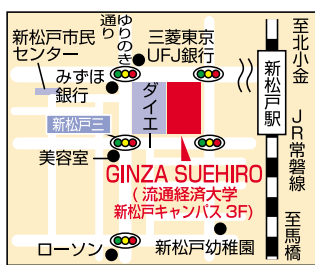

新春1月の大そうじならお得!年内の大そうじも特別値引き実施中

12/30(月) 初回限定 半額!!

年内の受付は先着順です。お早めに!

フード&換気扇 (横幅75cm以下) ¥16,800 → **¥8,400**

エアコン高圧洗浄 (横幅90cm以下) ¥14,700 → **¥7,350**

★フードも取り外してお掃除します! 自動洗浄機能付きエアコンも **¥7,350**

◆床ワックス 1畳 ◆バスルーム ¥1,680 → **¥840**   ¥18,900 → **¥9,450**

※業務用エアコンも特別値引き中! お問い合わせ下さい。

ご予約はお電話で ☎047-394-3330

松戸市新松戸2-33 ススカメビル2F 9:00~19:00 日曜定休
年末年始休業...12/31(水)~1/5(日)
りふれっしゅ そうじ 検索 http://refresh-co.com

10年に一度が買い換えの目安!

大量仕入れにより超低価格を実現

給湯器・風呂釜が **大特価** 16-24号

マンション・戸建対応 RUF-A2003SAW(A) エコジョーズも大特価

定価 31万3800円 → **10万8,000円** (工事費・処分費・ガス接続・消費税込)

リモコン付リンナイ最新型 オート追い焚き機能付20号

大手メーカーリンナイの給湯器、オート追い焚き機能付20号マルチリモコンセットを工事費・処分費・ガス接続・消費税込みで、定価31万3800円がなんと特別価格の10万8000円!フルオートタイプや他社製品も最大75%引!コンロとのセットも大特価!台数に限りがありますのでお早めに。専門業者なので、丁寧施工でアフターケアも万全です。都市ガス、LPガス等、どんなガスにも対応!出張・見積・点検は一切無料ですので、お気軽にお電話下さい。

※追加料金はありませぬ。※掲載商品以外もご相談下さい。

地域最安値に
千葉県松戸市
市川・松戸・柏・我孫子市役所、松戸市立病院にもCM放送中

京葉ガス株式会社間室内管施工登録店
(株)アクアガード
年中無休・土日OK!365日 見積・工事OK!
「ウキウキを見た」とお伝えください
☎0120-222-190
松戸 流山 柏 市川 鎌ヶ谷

南房総 12月・1月限定
白浜温泉に泊まろう!

お一人様 **1泊2食 8,400円** (税込)

※除外日...12月27日~1月5日 ※休日はプラス2,000円
※入湯税150円(別途)がかかります ※2名様以上でお申込み下さい

伊勢海老舟盛り & 郷土料理バイキング

鮑の踊り1個サービス

館山駅~ホテル間 無料送迎バス案内	館山駅 11:30発→12:00頃着	ホテル	館山駅 15:30発→16:00頃着	ホテル
	西口 14:00発→14:30頃着		西口 17:30発→17:55頃着	

ご予約・お問い合わせはこちらまで リゾートイン白浜 検索
TEL.0470-38-2511 FAX.0470-38-5154
〒295-0102 千葉県南房総市白浜町白浜2784 E-Mail: hotel@resortin.jp

年末年始 **新豆** セール! 本日より1月13日まで

お歳暮 お年賀

激安 目替わり商品 40%~50%OFF

当店おすすめ「千葉半立」
激うま!自信の一品

八街産 **新豆** (千葉半立) から付き

800g ~~¥3,380~~ → **¥2,980**

※カラ付180g、400g入もご用意しております。 ※数に限りがございますので売り切れの際はご容赦下さい。

千葉半立 **新豆** (味付)

360g ~~¥1,690~~ → **¥1,450**

※カラ付160g入もご用意しております。

八街産 **新豆** (中手豊) から付き

800g ~~¥2,480~~ → **¥2,180**

※カラ付180g、400g入もご用意しております。

60種類以上の加工豆を取り揃えています!

おかげさまで **20周年** を迎えました

千葉 やちまた 落花生

豆光

●年内12月31日まで営業 ●年始1月3日より営業

■定休日/年内無休 ■営業時間/9:00~19:00(1月3日より10:00~17:00)
TEL.047-337-6003 FAX.047-337-6000
〒272-0804 千葉県市川市南大野3-23-7

当店の落花生はオリジナル商品を中心に、他工場の人気商品だけを取り入れ加工品を含め60種類以上の品揃えて販売しております。