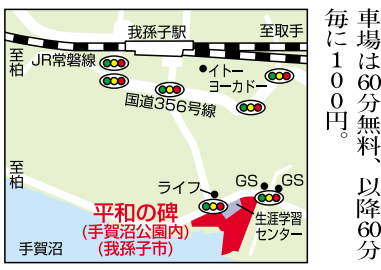

年齢・体力はまったく関係ありません! ぜひお気軽にご来店ください!!

FITS ME **フィッツミー** ダイエー松戸西口店
松戸市根本4-2 平日...10:00~20:00 (12:30~14:00 CLOSE)
ダイエー松戸西口店5F 土曜...10:00~14:00
TEL.047-711-7114 <http://www.fitsme.jp/>

入賞

上本郷 / 杉本洋子さん

松戸新田 / 橋本靖子さん

稔台 / 森田春美さん

上本郷 / 鶴田まゆみさん

河原塚 / 鈴木智子さん

日暮 / 塩谷禮子さん

小金原 / 大矢智恵子さん

六高台 / 青木愛子さん

今回は松戸市を少し離れて、我孫子市にある石碑をご紹介します。

我孫子市のシンボルとも言えるこの「手賀沼」には、鴨やコブハクチョウ、水鳥なども多く見られ、いつも来園者の目を惹かせてくれます。

この石碑は、昭和二十年八月六日、午前八時十五分、広島市に投下された原爆の爆心地に近い、広島旧庁舎の側壁と敷石で建てられた石碑です。

「一度と戦争をくり返してはならない」という強い意志の元、昭和六十一年にこの地に

建てられたもので、水と緑に囲まれたこの憩いの場に建つ石碑は、戦争の悲惨さ、それと同時に平和の尊さを、未来の子どもの達にも語りかけている気がしました。

●所在地 / 我孫子市若松 26-4 ●アクセス / JR「我孫子駅」東口から徒歩10分。駐車場は60分無料、以降60分毎に100円。