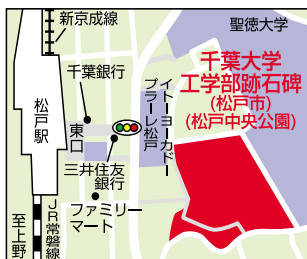

0120-700-054 24時間受付

ペットセレモニー プレア 検索

駐車場完備

- 開園時間 ……9時~18時
最終個別火葬は20時から
18時以降の火葬予約は、
当日17時30分迄にご連絡ください。

石碑めぐり 53
千葉大学工学部跡石碑 (松戸市)

松戸駅東口側に「松戸中央公園」があります。駅のすぐそばとは思えない緑がいつぱいの静かな公園です。猛暑の夏でも、木々に囲まれた日陰は涼しいうえ、台地であり風がさわやかなため、休憩をとっている人もいます。

公園内にはテニスコートもあり、取材時には大勢の人がプレーを楽しんでいました。

昭和20年10月から39年7月まで旧制東京工業専門学校(現在の千葉大学工学部・同工業短期大学)がありました。この学校が昭和24年の学制改革により千葉大学として発足。昭和39年千葉市に移転するまでの19年間、この地に校舎がありました。

平成13年12月に創立80周年を記念して「千葉大学工学部跡石碑」が建立されました。

千葉大学の本学数は千葉市にあり、学生数は大学院を含めて1万4千人を数える千葉県を代表する国立大学です。

工学部は大学院を含め4千人を超える人数がいますが、創立時には松戸市にありませんでした。

戸定邸の近くには100年を超える千葉大学園芸学研究所・園芸学部キャンパスがあり、松戸市と千葉大学とは深い結びつきがあるんです。

ね。終戦直後の貧しい時代に、向学心に燃えた若者たちが学んだ、夢の跡を訪ねて、青春時代を憶はれてはいかがですか…

◎所在地/松戸市岩瀬487-1(松戸中央公園)

(お富さん)

緑がいつぱいの公園

健康体操 「なのはな会」