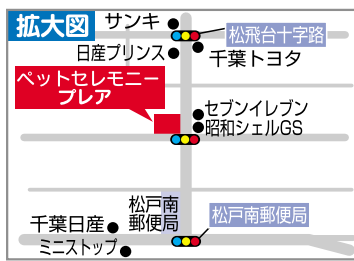

- 他の火葬場ご供養された遺骨、ご自宅でご安置されている遺骨も、納骨堂でお預かりし、お参りできます。
●24時間電話受付、また夜の20時からの個別火葬も受け付けておりますので、仕事帰りでも大切な家族の一員であるペットと皆さんでお別れをしていただけます。

充実の設備とサービスで、ペットとのお別れをお手伝いいたします

炉前ホール

待合室

駐車場

Pet ceremony Prayer
ペットセレモニー プレア

〒270-2214 千葉県松戸市松飛台390-5

0120-700-054 24時間受付

ペットセレモニー プレア 検索

駐車場完備

- 開園時間 ……9時~18時
最終個別火葬は20時から
18時以降の火葬予約は、
当日17時30分迄にご連絡ください。

石碑めぐり 53
千葉大学工学部跡石碑 (松戸市)

松戸駅東口側に「松戸中央公園」があります。駅のすぐそばとは思えない緑がいつぱいの静かな公園です。猛暑の夏でも、木々に囲まれた日陰は涼しいうえ、台地であり風がさわやかなため、休憩をとっている人もいます。