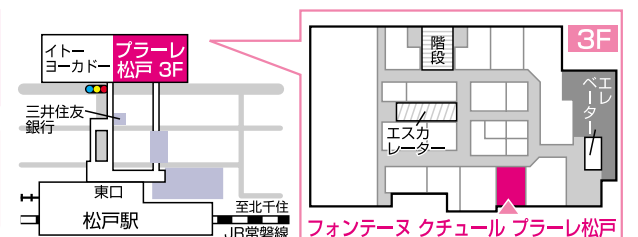

### フォンテーヌ クチュール プラーレ松戸

松戸市松戸1149-1 プラーレ松戸3F  
営業時間…10:00~21:00 定休日…無休(プラーレ休館日あり)

## TEL.047-367-5161

ゆったり試着  
個室完備

松戸駅東口  
直結デッキ  
徒歩2分