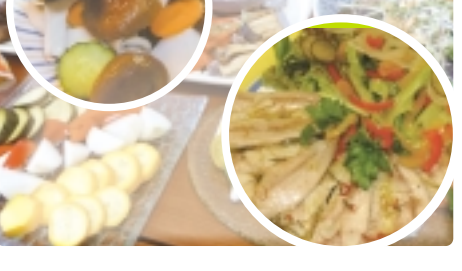

時間を気にせずくつろげる「おうち居酒屋」のようところ。でも、話がはずみお酒もすすめば、料理の追加をリクエストされるかも…。前もって作り置きで、出番がなくても翌日のお惣菜になる、そんな手軽なサイドメニューを用意しておうち居酒屋を楽しみましょう。

おうち居酒屋オードブルいろいろ

① 昆布を水でよく洗って、乾燥させる。

② 乾燥させた昆布を、細かく刻む。

③ 潰した黄身に、塩、こしょう、マヨネーズを加える。

④ 混ぜ合わせた黄身に、昆布(細かく刻む)を加える。

⑤ 混ぜ合わせた黄身に、昆布(細かく刻む)を加える。

① 昆布を水でよく洗って、乾燥させる。

② 乾燥させた昆布を、細かく刻む。

③ 潰した黄身に、塩、こしょう、マヨネーズを加える。

④ 混ぜ合わせた黄身に、昆布(細かく刻む)を加える。

⑤ 混ぜ合わせた黄身に、昆布(細かく刻む)を加える。

我が家は居酒屋?

おいしい 食べたい! 飲みたい!

日本酒もワインもおいしい季節がやってきました。「おうち居酒屋」は大繁盛。おいしい料理があれば、楽しいひとときがもつと盛り上がりませんか!

① 昆布を水でよく洗って、乾燥させる。

② 乾燥させた昆布を、細かく刻む。

③ 潰した黄身に、塩、こしょう、マヨネーズを加える。

④ 混ぜ合わせた黄身に、昆布(細かく刻む)を加える。

⑤ 混ぜ合わせた黄身に、昆布(細かく刻む)を加える。

2015年1月23日(金) 松戸市民会館