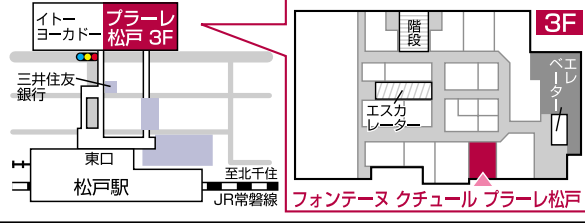

2015年 1月23日(金)
松戸市民会館
■昼の部/開演 13:00(開場 12:30)
■夜の部/開演 18:00(開場 17:30)
■料金(全席指定) 6,000円(税込)
好評発売中!
電話一本でチケットをご購入頂けます
電話一本でご自宅、職場等、ご指定の場所に代金引換郵便でお届けします。下記までお申し込みください。
チケット代+送料550円(送料は一律550円)
※お申込み後のキャンセル変更はお受けできません。予めご了承ください。
コンサート事務局(オミヤマ企画内)【受付】
TEL.03-6426-5313 平日10:00~17:00
土日祝は休みです

福田こうへい
コンサート2015
故郷に感謝
プレイガイド
●森のホール21チケットセンター ☎047-384-3331 ●チケットぴあ
●シブヤ楽器(五香駅西口) ☎047-387-1566 ●Pコード245-469
●伊藤楽器(松戸東口店) ☎047-368-1161 ●ローソンチケット
●CNまつど ☎047-330-1878 ●Lコード77440
●労音東葛センター ☎047-365-9911
■主催/株)ノア ■協力/ワイド企画 ■企画・制作/株)ノア

プリンセス花冠の作り方
マスの雰囲気を出したい方は赤や緑の布テープが良いと思います。
そこに、赤や白のポインセチアなどの造花の花びらを切ったものを、針と糸で縫いつけていきます。両面テープで貼るだけでも良いですが、その場合割れやすくなるため、縫い付けは不向きです。縫い付けたほうが安心です。ほかに、グリーンの葉っぱやツタの飾り、オーガンジーのリボンを使えばナチュラル感になりますよ!
こちらが完成品!

FONTAINE ウィッグ専門店 プラーレ松戸3F
フォンテーヌ
冬ウィッグアドバイス相談会実施中
髪美人! 忙しい12月も美しく装いたい!
専門アドバイザーが「おしゃれコンシェルジュ」として、髪に関するお困りやお似合いのウィッグスタイルのご相談を承ります。
ウィッグで女子力UP! 大作・戦!
ウィッグ着用後 いつものスタイル
VE125 トップピース 86,400円(税込)
VD05 ハーフウィッグ 162,000円(税込)
VM48 フルウィッグ 237,600円(税込)
専門店ならではのきめ細やかなアフターケアで安心です
① サイズ合わせ ご購入時はもちろん、いつでもOK!(無料)
② 着け方レッスン 何度でもご来店ください。
③ スタイルチェック・おでかけ前のなでつけも承ります。
安心サービス 個室完備
予告 フォンテーヌ 2014ときめきの冬ウィッグコレクションフェア
日時 12月12日(金)~15日(月) 場所 プラーレ松戸2F正面入口横特設会場

フォンテーヌ クチュール プラーレ松戸
松戸市松戸1149-1 プラーレ松戸3F
TEL.047-367-5161
営業時間 10:00~21:00 定休日 無休(プラーレ休館日あり)
松戸駅東口直結デッキ徒歩2分

UKIUKI! 読者限定
※本紙をお持ちください
※試着いただいた方 ※無くなり次第終了となります
① おしゃれ小物プレゼント
② 1,080円(税込)以上ご購入時 5%OFF
※有効期限 2014年12月31日まで