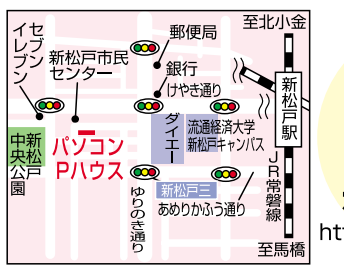

●「お店の営業案内」
「ベント」読りませう「希少」
レコード売ります」など
使用の方はあなた次第です。
松戸市全域へ情報発信！問
い合わせは編集室へ
松戸市行12000円
04-7176-2747
まで

文字広告欄
「ミニミニ」広告「大募集」
例えばこんな使い方！

UKIUKI! 次号発行のお知らせ

次号のUKIUKIは、
2月13日(金)となります。
UKIUKI編集室

松戸ウォーカー パソコンハウス

新松戸市民センター南
側、「パソコンPハウス」
はパソコン(PC)の導入
から設置・トラブル解決・
修理、ソフトの指導や各
種アドバイスを、新品・中古
PCの販売、不要PCの無
料引き取りなどあらゆる
要望に良心的にこたえて
くれる頼もしいお店です。

PCの動作が遅い・ウィ
ルスに感染した・壊れた
PCのデータ救出などの
修理・データ写真の保
存・ワードやエクセルの
使い方・ホームページの
作成などの指導、PCトラ
ブルや初期設定の出張サ
ポートなど何でもOK!
創業から24年、「パソ
ンPハウス」を経営する創
クリエーション(株)代
表の野口隆さんは「パソ
ンで困った時の駆け込
み寺」と自店を位置付
けて「PC修理・相談をホ
ムドクターのように行
うスタイルは珍しいと自
言しています。街に根付
いているからこそ、親身
にサポートを継続的
に提供することができ
ます。どんなことでも
お気軽にご相談くださ
い」との言葉。

サービスクレジットの
会員登録がおすすめです。
お得な会員料金がサー
ビスを受けられ、修理
履歴などのデータも保
存されています。今回入会
金
が半額になるクーポンを
付けていただきましたの
でぜひご利用ください。
(Nono)

住所
松戸市新松戸 3-63-2
047-349-3201
営業時間
10:00~19:00
定休日/毎週水・木曜日
http://phouse.sohc.co.jp/

UKIUKIクーポン
パソコンハウス
1月30日~2月28日迄
入会金
半額サービス
(3,240円を1,620円に)
この券を切り取って
ご持参下さい。

UKIUKI! 読者プレゼント

今回UKIUKI編集室より読者の方へ、サーモステン
スタンプラーを3名様にプレゼントいたします。
ご希望の方は、ハガキ、メール、FAXで、郵便番号・住所・
氏名・年齢・職業・購読している新聞名・UKIUKIの好きな
コーナーをお書きの上、UKIUKI編集室「UKIUKI読者プ
レゼント」係までご応募ください。

応募締切...2月12日(木)必着

UKIUKI編集室
〒277-0053 柏市酒井根5-4-10
FAX...04-7176-8931
E-Mail...ukiuki@yusmedia.co.jp

※プレゼントの当選は発送をもって代えさせていただきます。
※ご応募いただいた氏名等の個人情報は、プレゼントの当選発
表と発送のみ使用し、他の用途では使用いたしません。

UKIUKI! で求人してみませんか?

サイズは2段1/4(70×62mm)~
※2段1/2以上からはカラー写真を掲載できます。

求人広告ご掲載に関する
お申込み・お問い合わせは
UKIUKI編集室
〒277-0053 柏市酒井根5-4-10-3F
TEL...04-7176-2747
FAX...04-7176-8931

松戸市全域の
朝刊に
170,500部
折り込み

もっとしっとり、つややかな美しいお肌に
女性お顔そり美容

理容師国家資格を持った
専門スタッフが自分ではできない
お顔そりで、透明感のある
お肌に仕上げます。
天然成分たっぷりの
高級無添加化粧品を使用した
プロのお顔そりで
しっとりつややかにかわったお肌を
ぜひ体感して下さい。