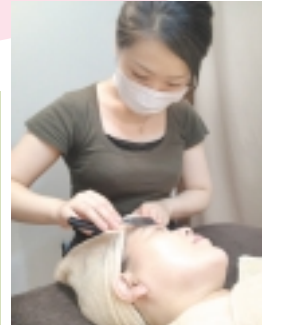

松戸市全域の
朝刊に
170,500部
折り込み

もっとしっとり、つややかな美しいお肌に
女性お顔そり美容

理容師国家資格を持った
専門スタッフが自分ではできない
お顔そりで、透明感のある
お肌に仕上げます。
天然成分たっぷりの
高級無添加化粧品を使用した
プロのお顔そりで
しっとりつややかにかわったお肌を
ぜひ体感して下さい。

基本コース
●女性お顔そり
(眉カット・バック付)
40分 3,400円
他にも、
本格エステの付いたコースから
プライダルメニューまで
ご希望に合わせて
ご用意させて頂いております。