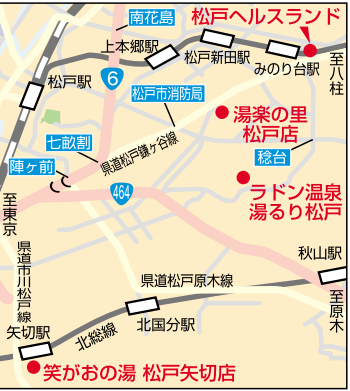

無料 Free

UKIUKI!

ウキウキする松戸の生活情報紙 2月13日 第487号
●毎月2回発行 ●全てのご家庭に新聞折込と一部宅配で無料お届け

発行部数
松戸東北版 111,000部
松戸東南版 (国道6号線より東側の松戸市全域)
松戸西版 59,500部
(国道6号線より西側の松戸市全域)
発行 株式会社ユースメディア
千葉県柏市酒井根5-4-10
TEL: 04-7176-2111
FAX: 04-7176-8931
E-MAIL: ukiuki@yusmedia.co.jp

松戸市の不動産買取なら

秘密厳守 迅速対応 即現金化可能 相談・査定無料

ハウズワン松戸 (検索)

(株)ハウズワン 松戸市新作383-3 TEL.047-382-5160
[E-mail] info@houseone.jp
HOUSE ONE 千葉県知事(1)第16502号 [HP] http://houseone.jp FAX.047-382-5159

「ラドン温泉 湯り松戸」

石から放出される、ほとんどの化合物をつくらない安定希活性の放射線の気体です。この気体を含む温泉が「ラドン温泉」で健康志向が強まる中、免疫力、再生能力向上の効果をもたらします。天然ラジウム鉱石を熱したも

の裏手にある「日枝神社」脇170メートルの地下からくみ上げたミネラル成分たっぷりの天然水を合わせたお湯です。館内では大浴槽、ラドン湯、岩風呂、壺風呂、薬湯、炭酸泉、滝の流れる水風呂、サウナ、アカスリコーナーなど楽しめます。また、カラオケ・ゲームコーナーや理髪コーナーまであります。お食事処ではお寿司、お刺身、ヘルシーでボリュームある定食、おばんざいも揃っています。