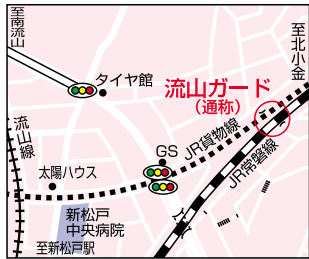

●「お店の営業案内」
「ペット譲ります」「希少レコード売ります」など
使用の方はあなた次第です。
松戸市全域へ情報発信！
問い合わせは編集室へ
04-7176-2747
まで

文字広告欄
「ミニミニ広告」大募集！
例えばこんな使い方！

UKIUKI! 次号発行のお知らせ

次号のUKIUKIは、
6月26日(金)となります。
UKIUKI編集室

UKIUKI! 読者プレゼント

今回五香の「すがおい農園」様よりUKIUKI読者の方に、鉢植え花を5名様にプレゼントしていただきました。
(※お花の種類はおたのしみです)
ご希望の方は、ハガキ、メール、FAXで、郵便番号・住所・氏名・電話番号・年齢・職業・購読している新聞名・UKIUKIの好きなコーナーをお書きの上、UKIUKI編集室「鉢植え花プレゼント」係までご応募ください。

すがおい農園

〒270-221 松戸市五香8-27-2
営業時間…9:30~17:30 年中無休

※プレゼントの当選は発送をもって代えさせていただきます。
※ご応募いただいた氏名等の個人情報は、プレゼントの当選発表と発送のみ使用し、他の用途では使用いたしません。

UKIUKI編集室
〒277-0053 柏市酒井根5-4-10
FAX…04-7176-8931
E-Mail…ukiuki@yusmedia.co.jp

日本におけるレンガ建築の始まりは、鎖国が終り西洋文化が押し寄せた幕末期。明治時代に入ると、今も残るレンガ建築物が続々建ちましたが大正時代に取り替わった関東大震災により、文明開化の象徴とも言えるレンガ建築

常磐緩行線流山ガード (松戸市)

築物の多くが大きな被害を受けました。レンガは地震に弱かったのです。そんなレンガ建造物ですが、我が松戸市にも遺構はあり、「小山樋門」や「柳原水閣」が有名ですが、意外に知られていないのがJR常磐線の北小金と新松戸間にある「常磐緩行線流山ガード」レンガ橋脚でしょう。

明治29年製(1896年)と百年以上の歴史ある建造物で、しかも常磐線の橋脚として現役、もちろん人も車も通行できますが、その狭さから車は出入りにある信号機で交差する仕様が激しく、つとに

UKIUKI! 契約記者募集!!

UKIUKIを私達と一緒に作りませんか。登録制で、記事一本についてその都度報酬をお支払いします。

【資格】

- ●松戸市にお住まいの方
- ●デジカメをお持ちでパソコンでメールの出来る方。
- ※現在他紙に出稿中の方はご遠慮ください。
- ※原則として出社は不要です。

【応募】

メールで住所、氏名、年齢、電話番号、UKIUKIについての感想文(800字程度)を書いて、デジカメで撮った御自分の写真を添付のうえご応募ください。問合せもメールにてお願い致します。

応募先(E-mail) ukiuki@yusmedia.co.jp

高価買取・ジュエリー修理加工 ゴールドストーン 貴金属専門店ならではの 高額買取!

壊れたり不要になった 金・銀・プラチナ・ダイヤお売り下さい!

ご来店されたお客様の声
●他のお店を何ヶ所か回りましたが、ゴールドストーンさんでの査定額が一番高く、買取をお願いしました。ご主人の対応も良く、入りやすい雰囲気なので良かったです。
●こんなものまで!? という品物も、しっかりと査定くれました。もっと早く持ってれば...と思いました。

無料で出張査定に伺います
宝石の専門家がプロの目で査定するので、**高額での買取**が可能です。
40年間貴金属業界に携わってきた経験を生かし、その日の**国内相場の高値**で買取らせて頂きます。

ジュエリーの修理・リフォーム 格安で承ります
◆チェーン切れ ◆糸替え ◆新品仕上げ ◆サイズ直し ◆
1,000円~ ※お気軽にご相談下さい