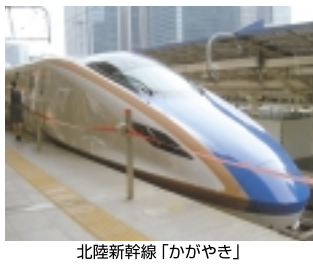

松戸市内「チラシポスティング」のご案内

ご用命・お問合せはフリーダイヤルへどうぞ

0120-936-340 取扱代理店 (株)ユースメディア

※ポスティングの受け付けは5,000部以上からとなります。

松戸市内を442区域に分割、ご自由に配布区域を選べます

「山中温泉を訪ねて」
東京から金沢間が最速で2時間28分、特急に乗りに乗ります。あつという間に到着します。「加賀温泉郷」温泉郷にふさわしい旅情あふれる駅です。昔は普通列車しか停車しない小さな駅でしたが、特急列車の停車が決まり、4つの温泉地で激しい競争戦になりました。駅からはそれぞれの温泉行きバスが出ています。

北陸新幹線「かがやき」

「加賀温泉郷」は山代、山中、片山津、粟津の4つの温泉地の総称です。山代の温泉は開湯1300年の歴史ある古湯。片山津は明治初期に湯宿ができた温泉です。「加賀温泉郷」は今まで「関西の奥座敷」と称されてきましたが、新幹線が開通したことで東京から近くなり、これからは「関東の奥座敷」に変わるといわれています。

お盆を目前にしてレジャーに心が高まります。北陸新幹線開通5ヶ月、金沢は超人気で大混雑のようすが、「加賀温泉郷・山中温泉」は、湯つたりと皆様を待っていますよ。