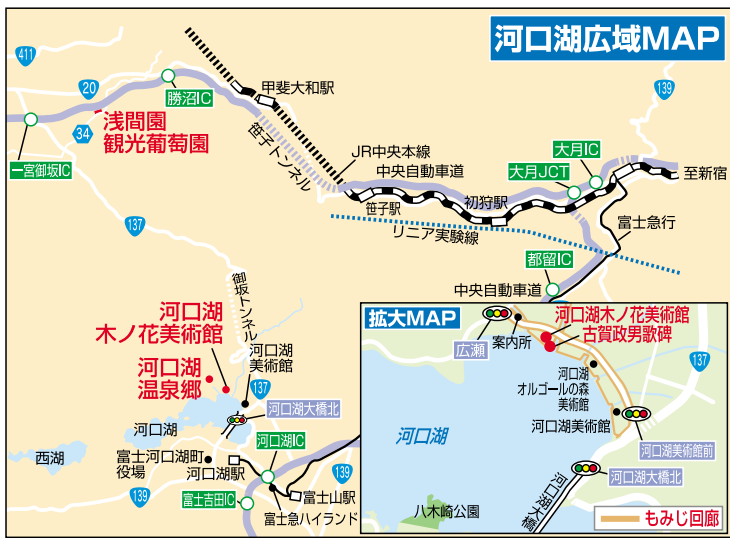

別荘地でもあり、洒落たレストランや建物が多くあります。◎河口湖木ノ花美術館住所／富士河口湖町河口3026-1営業時間／9時～17時。入場料／5000円

「1ページからのつづき」作品や版画が多く展示され、ここでしか手に入らない限定グッズを販売するショップ、ガーデンカフェもあり。湖畔には、黄金の七福神の像も建立されており、七福神めぐりも楽しめます。

山梨県は盆地で気温の寒暖の差が大きい。果物の生育には最適な環境にありフルーツ王国です。特にブドウは1300年の栽培歴史があり、盆地全体がブドウ畑、栽培面積、生産量とも日本一です。今回の旅行スケジュールには「ブドウ狩り」も入っています。

### 富士河口湖 紅葉まつり

- 開催日時…10月31日(土)～11月23日(月・祝) 午前9時～午後7時(ライトアップ10時まで)
- 開催場所…河口湖北岸 山梨県南都留郡富士河口湖町
- 交通機関…松戸～東京～八王子～大月～河口湖。八王子からは特急利用で約3時間。交通費3,080円(片道)。「河口湖駅」から会場までレトロバス利用(約25分)または観光バス利用。

富士山を背景にした鮮やかな紅葉、湯上りに河口湖畔の風に吹かれての散策。「ブドウ狩り」などを吹き飛ばしてくれませよ。是非お出かけください。※写真はすべて過年度撮影。