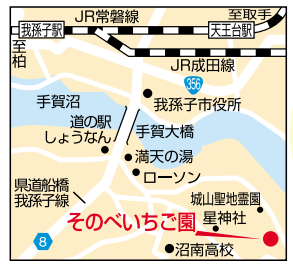

住所 柏市鷲野谷稲荷峠 113 04-7193-1105
営業時間 10:00~11:30 13:00~なくなり次第終了
開園期間 1月5日~5月中旬頃
定休日/不定休

UKIUKIクーポン そのべいちご園 1月29日~3月末日迄 いちご狩り お1人様入園料 **100円引き** ※他券との併用不可 この券を切り取ってご持参下さい。

1500円(1300円) *4月8日~5月10日 1100円(900円) *5月11日~5月中旬 800円(600円) ※小学生以上は大人料金となります。

2016年人生最後のダイエット! 一緒に夢を叶えましょう! 卒業式、入学式、健康診断前や結婚式や同窓会など... いつもイベント前になると、種せなくちゃとあわててダイエット。目標を立てても思うような結果が出なくてストレスが溜り挫折。そんな万年ダイエット者にサヨナラしましょう。貴方の魅力満載、結果が出るダイエット、私がレールを引きます。一緒に夢を叶えましょう!

Plumeria プルメリア 3ヶ月で平均8~10kg減! 完全予約制 耳つぼダイエット 1回 2,000円 0120-985-367 plumeria33.com

水戸街道きっての古刹「無病息災を祈願する、仁王さまの股くぐり」で知られています

萬満寺墓苑墓地分譲中

萬満寺にお墓が持てる 絶好の機会です

不動明王 中気(脳卒中、くも膜下出血など、脳の出血による半身不随や手足の麻痺)にご利益がある、全国唯一の「中気除け不動」。

梅の花 耐えてこそ 蕾ふくらむ

馬橋駅東口より 徒歩3分

萬満寺墓苑墓地 案内事務所 TEL.047-341-3010 090-1036-0950 (担当携帯) お電話で見学のご予約をいただくと特典あります ※こちらのチラシをご持参ください

日本墓地紹介センター株式会社 東京都足立区千住5-7-9 0120-514-194

女性担当者が、きめ細かくご説明いたします。

永代使用料 彫刻一式 墓石工事一式 消費税

98万円例 すべて含めて **98万円**より 100万円~200万円台例 他5m迄、色々区画有