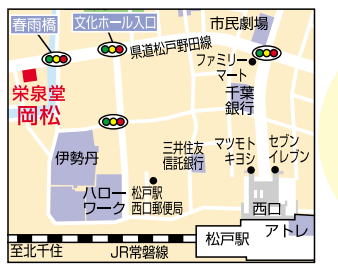

10年に一度が買い替えの目安!! 緊急工事もお相談下さい

「リンナイ」給湯器
最新型オート追い焚き機能付 20号壁掛けタイプ(リモコン付)
RUF-A2005SAW +800円で7年保証!
定価 31万4,496円
111,100円 (税抜102,871円)

「リンナイ」エコジョーズ
最新型オート追い焚き機能付 20号壁掛けタイプ(リモコン付)
RUF-E2008SAW +800円で7年保証!
定価 38万160円
135,000円 (税抜125,000円)

消費税・工事費・処分費・ガス接続費込み。 京葉ガス 簡易内管施工登録店

最新機種 お手入れ簡単グリル付 「リンナイ」ビルトインコンロ
RS31W21A31R-VW 標準幅60cmタイプ・ガラストップ(クリアドット)・全面パネル(シルバー)
定価 15万4,440円
91,500円 (税抜84,722円)

水廻り・ガス器具・エアコン工事 (株) アクアガード
年中無休・365日工事受付OK!
「ウキウキを見た」とお伝えください
☎ 0120-222-190
出張・お見積り一切無料です

おかげさまで創業65年になりました!

TV、雑誌、電車などでおなじみの「質」と「買取」の店。金製品・ダイヤモンドには強い自信を持っています。買取や質お預かりはぜひ「質えぐる」へ!

質店のご利用にあたり、分からないことや不安なことは、三代目店主が丁寧に説明いたします。

質えぐる 松戸市金ヶ作 408-73
☎ 047-387-1534 水曜・第3火曜

BOXティッシュプレゼント

水戸街道きっての古刹「無病息災を祈願する、仁王さまの股くぐり」で知られています

萬満寺墓苑墓地分譲中

萬満寺にお墓が持てる 絶好の機会です

不動明王
当山創建時に製作され、幾度かの火難を不思議にくぐり抜けてきた、鎌倉時代の木造彫刻の秀作です。古くから厄病除けとして信仰され、お詣りをする足腰がしつかりすると言われ、お詣りをする足腰(高血圧症やそれによる脳卒中)を病む祈願者には不思議な御利益があり、通称**中気除不動尊**とも云われています。

仁王像 (左:吽像 右:阿像)
鎌倉時代に作られた金剛力士(仁王)像は全国でも珍しい黒塗・寄木造りの**重要文化財**です。

馬橋駅東口より **徒歩3分**

萬満寺墓苑墓地案内事務所
TEL.047-341-3010
090-1036-0950 (担当携帯)
お電話で見学のご予約をいただくと特典あります
※こちらのチラシをご持参ください

日本墓地紹介センター株式会社
東京都足立区千住5-7-9 ☎ 0120-514-194

女性担当者が、きめ細かくご説明いたします。

すべて含めて
**永代使用料
彫刻一式
墓石工事一式
消費税**

100万円台例 200万円台例 他5㎡迄、色々区画有