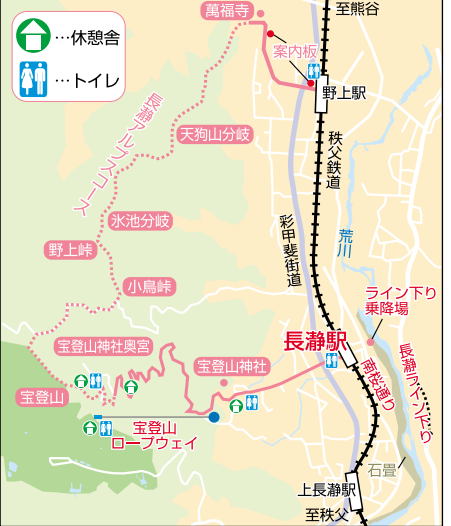

松戸市内「チラシポスティング」のご案内

ご用命・お問合せはフリーダイヤルへどうぞ

**0120-936-340** 取扱代理店 (株)ユースメディア

※ポスティングの受け付けは5,000部以上からとなります。

「野上駅」は閑静な田舎駅

【S】が走る「秩父鉄道」から高崎線に乗り約1時間、「熊谷駅」に到着。「熊谷駅」は新幹線も停車する「秩父鉄道」の接続駅です。「秩父鉄道」は、長瀬、秩父、奥秩父といった観光地を走るローカル鉄道で、都心から一番近い蒸気機関車「SLハレオエクスプレス」が走ることも有名です。駅窓口にて、乗車券としてだけでなく、協賛施設・協賛店にて特典が受けられる大変お得な「秩父路悠々フリーきっぷ」(1440円)を購入。プラス510円でSL自

秩父鉄道5000系

## 「長瀬」で春を満喫

秩父中心地や奥秩父は何度も訪れましたが、秩父盆地北部「長瀬」を訪れたのは、意外にも今回が初！荒川ライン下りで有名な「長瀬渓谷」に、歴史ある秩父三社の一社「宝登山神社」、ハイキングに温泉に埼玉屈指の桜の名所と、「長瀬」は国内屈指の名勝地！

この記事が出る頃には、桜は見頃?!一足先に出掛けました。

気軽に楽しめる「長瀬アルプス」  
約120分  
「長瀬アルプス」と呼ばれ

早くも「上野駅」から高崎線に乗り約1時間、「熊谷駅」に到着。「熊谷駅」は新幹線も停車する「秩父鉄道」の接続駅です。「秩父鉄道」は、長瀬、秩父、奥秩父といった観光地を走るローカル鉄道で、都心から一番近い蒸気機関車「SLハレオエクスプレス」が走ることも有名です。駅窓口にて、乗車券としてだけでなく、協賛施設・協賛店にて特典が受けられる大変お得な「秩父路悠々フリーきっぷ」(1440円)を購入。プラス510円でSL自

熊谷から長瀬へは各駅停車で約50分。本数が少ないですが、時間短縮急行電車(プラス200円)も走っています。ホームに降りて暫くすると3両編成の各駅停車がやって来ました。長瀬都営地下鉄三田線で活躍したセミステンレスの車両です。ひと昔前、都会で活躍していた車両に会い、そのローカル鉄道の魅力の一つ。電車は熊谷市街地を抜けると田園風景の中を秩父山地に向かって快走します。寄居駅ではハイカーがどっと乗り込み、いよいよ秩父山地に入っていきます。