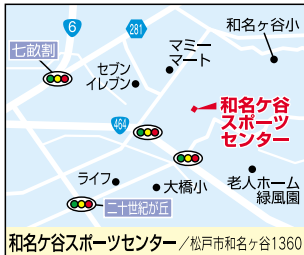

「和名ヶ谷スポーツセンター」
遠くからでもよく目立つ煙突が目印。平成7年開設の和名ヶ谷クリートセンターの余熱利用施設のため通年利用できる

ガラス張りの開放的な温水プール

初心者対象 2ヵ月全8回 手結びのきもの着付教室
無料受講券プレゼント
主催/彩きもの学院松戸校
お申し込みは 0120-073-005

施設の広さで、筋力系・有酸素系マシンがゆったりと設置されています。ストレッチ・マッサージコーナーもあって、しっかりアフターケアもできます。トレーナー常駐ではありませんが、毎日2回ある初回講習会(※初めての方は必ず受講)でマシンの使い方をはじめ、トレーニングの指導・アドバイスを受けられます。2回目以降はたっぷり2時間(3200円)マイペースに利用できます。

柿ノ木公園体育館 / 松戸市松戸594-7

松戸運動公園 / 松戸市上本郷443-4

クリーンセンター内スポーツ施設 / 松戸市高柳新田37

和名ヶ谷スポーツセンター / 松戸市和名ヶ谷1360

クリーンセンター内 スポーツ施設

昭和55年開設のクリーンセンターの赤熱利用施設として36年間活躍しているスポーツ施設。通年利用の「温水プール」は25m×5コースと幼児用25mプールの水深が0.8m

「温水プール」の初心者水泳教室やアクアビクスなども見逃せませんよ！施設内の掲示板・HPを要チェック。

(※施設利用料のみで参加可能(レッスン料は無料) ◎施設利用時間 朝9時～夜9時迄)

和名ヶ谷スポーツセンター トレーニング室

「1ページからのつづき」専門のトレーナー常駐で、個人に合わせたトレーニングメニューの作成やアドバイスをしてくれます。初回講習会(※初めての方は必ず受講)を受けた方なら誰でも参加できるエアロビクスやカウセリングも好評です。

「田中賞」受賞記念碑

松戸市民らしいの場、二十世紀の森と広場の上空を、南北にまたいで縦断している一本道の西側歩道脇にあるこちらの記念碑。碑の北側にある森の橋と南側にある「広場の橋」が、「田中賞」を受賞した記念に建てられたものです。橋は、道路と一体

和名ヶ谷スポーツセンターの各種教室は掲示板をチェック!

「運動をスタートする時の大切なポイント」

「トレーニングの目的と意義(どこにどう効くのか)をよく理解・意識して行うこと。運動の効果が上がら、心身の変化を感じながら楽しく運動で

「と浅いため、プールデビューのお年頃の幼児でも立って。親子で楽しむのもあり!」コースロープ内でもつちり泳ぐのもあり!

1日3回 各回2時間の総入替制(410円)なので、時間を確認して利用しましょう。