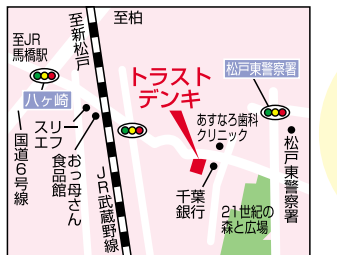

住所 松戸市八ヶ崎 5-21-7
TEL 047-710-5185
Fax 047-394-4611
営業時間 9:00~19:00

を守る会社です。電気のお困りの際には是非お声を掛けて下さい。社員一同お電話お待ちしております。 (お電話)

UKIUKI 次号発行のお知らせ
次号のUKIUKIは、6月10日(金)となります。
UKIUKI編集室

なつかしい歌を生演奏で一緒に歌いましょう
毎月第2・4金曜日
13時~15時 コーヒー
お菓子付 1,000円
八柱スミレ薬局2F
サークルチャオ(川口)
060-8002-2004

UKIUKI 読者プレゼント

今回UKIUKI編集室より読者の方へ、サーモステンレスタンブラーを3名様にプレゼントいたします。
ご希望の方は、ハガキ、メール、FAXで、郵便番号・住所・氏名・電話番号・年齢・職業・購読している新聞名・UKIUKIの好きなコーナーをお書きの上、UKIUKI編集室「UKIUKI読者タンブラープレゼント」係までご応募ください。