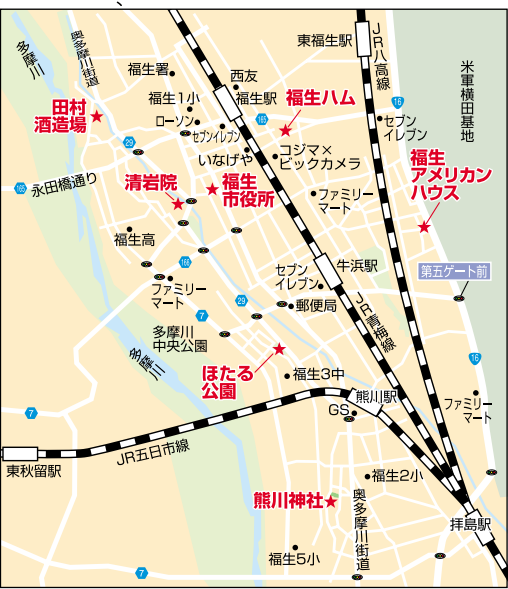

「牛浜駅」から徒歩約10分です。駐車場がありま

せんで交通機関をご利用ください。市役所から数百mのほたる公園を訪ねます。

【ほたる公園】  
(福生市南田園3-19)  
1万7千300㎡の敷地で、昭和30年代まではゲンジボタルが乱舞していたそうですが、環境汚染から激減。このため環境保全に取り組みると同時にほたるを保護するドームも作られ、ほたるを再生させました。公園を出てJR五日市線「熊川駅」方向に向かうと500mほ

ほたる祭 ポスター

横田基地前商店街の店は横文字看板が林立。これに合わせ「第1回横文字フォトコンテスト」が開催され盛り上がりがあります。商店街が管理するアメリカンハウスを訪ねましょ。

福生アメリカンハウス

「フォトコンテスト」の写真

どこのところに熊川分水に囲まれた熊川神社があります。

【熊川神社】  
(福生市熊川660)  
安土桃山時代に建てられたと伝えられる本殿は荘厳な佇まいを感じさせ、東京都指定有形文化財です。平安時代に地元の長者が守護神として弁財天を祀ったのが始まりとされ、現在では熊川神社だけで七福神を拝むことができます。熊川村の鎮