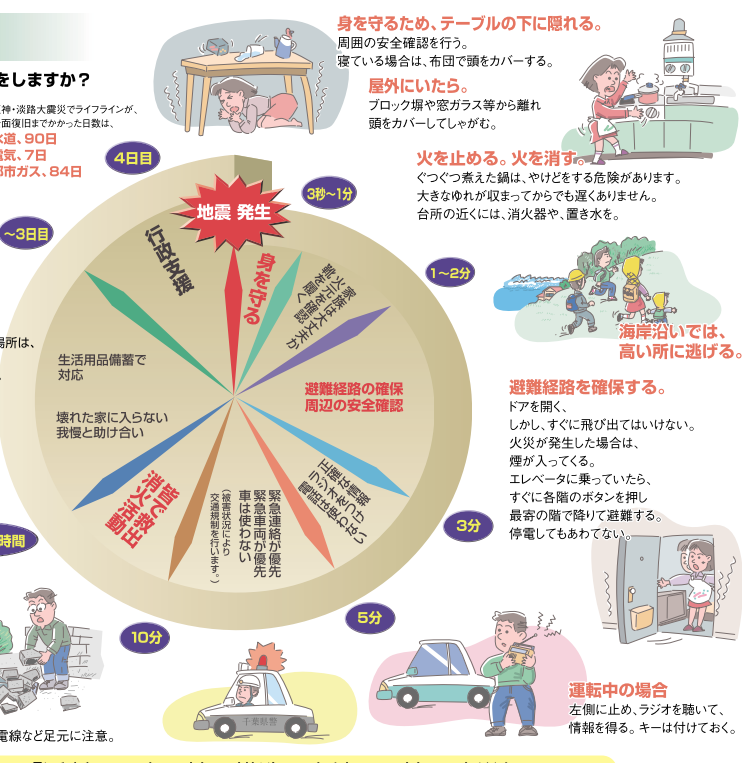

②家の外に出たら、家の中を走り回らず、外出中の対応などを話し合っておきます。各家庭で家族構成や状況はさまざま。最終的に家族全員が集合(確認)できる方法を決めます。

③ドアや窓を開け、避難経路を確認します。ただし余震が続いている場合はすぐに家から飛び出さず、周辺の安全確認をしてから。

④ラジオから、正確な情報を得ます。モバイルフォンは地震後すぐだとアクセスが多くてつながりにくいうえ、貴重な充電が減ってしまいます。

地震時計

大きな地震が起こったらあなたは何をしますか？
どこで、何をしていますか？
家庭や学校、職場やデパート、電車やバス、自動車運転中など、いろいろな状況が考えられます。

避難のタイミング

こんなときに避難します。
・防災関係機関の避難指示があったとき
・自主防災組織などが判断したとき
・初期消火に失敗し火災が広がったとき
・周辺地域に火災が発生し延焼して危険なとき

地域での安全・救助

まず、自分自身、家族の安全。
次に、隣近所や災害弱者の方の救助。
阪神淡路大震災で命を奪った人は、ほとんどが近隣の住民の方です。
自主防災組織には、防災活動用の資材が設置されています。

屋外での注意

ブロック塀、ビルの看板、ガラスの破片、落下物、電線など足元に注意。

（1ページからのつづき）
\*赤ちゃんの夜泣き
\*スペース
\*小さい子供のための遊びスペース
\*井戸端会議スペースなど
\*アレルギー疾患の方への対応
本人もしくは家族がアレルギーをお持ちなら、対応食を備えておいた方がいいようです。混乱している中で、残念ながら配布する食品の原材料を手エックするのは難しいとが。
せんそくやアトピー性皮膚炎の方もできるだけのケアをしてください。
「ベントリブ」家族の一員であるベントですが、苦手な方もおり、避難所内で一緒にいるのは難しいかもしれせん。しかしながら、ワクチン接種、専用トイレでの排泄、しつけはも