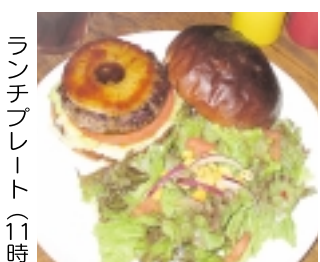

加藤ぶどう園

広く静かな環境の園内でぶどう狩りを満喫!!

ぶどう狩り入園料

試食ぶどう付

- 大人...300円
- 3歳~小学生...200円

濃厚なブラックオリンピア

地方発送も承っております

松戸市金ヶ作336-2駐車場完備
開園時間/AM9:00~PM5:00
☎047-388-3578

UKIUKIクーポン
1名様入園無料
※1グループ1枚のみ利用可
※他券との併用不可※平成28年9月25日

新しい畳で快適生活

畳・ふすま・クロスなど細かい事から

全面リフォーム

まで承ります

見積り、お気軽にお電話ください。

信頼 実績 高い技術力

松戸特別技能功労賞受賞

(有)池田畳店
松戸市新松戸4-188
TEL 047-344-7863
8/11(木)~8/17(水)はお休みです

アメリカンな外観、こ
こは? 2008年オープ
ン以来、大人気の本格ハ
ンバーガー店「R-S(ア
ルス)」。お店の前には、青
春時代?を思わせる懐か
しいハロー!店内もオ
ーナさんが趣味で集め
たかわいい小物であふれ
ています。

ランチプレート(11時
~15時)は14種類のハン
バーガー又は、サンド
イッチの中からサラダ、
ポテト、スープから1点
にドリンクで1100円。
その大きさにビックリ!
粗挽きの大きなパティが
口いっぱい!肉汁があ
ふれる!もちろん野菜
もたっぷり。パンスは同
じ小原のツオッパンさ
んを使用しています。
写真はランチプレート
でハワイアンバーガーに
サラダ、アイステイラー
のセット。平日は女性限定、
男性限定のメニューもあ
ります。
また、「国産和牛100
%170g!!」のアル

スバーガーは、オーナ
ーお勤め。お肉がなくなり
次第終了となりますので、
お早目のご来店をお勧め
します!(KOBAC)

本格ハンバーガー
R,s(アールズ)

プロアスリートも認める 痛みの我慢は損!

石川カイロ整体院

首・膝・股関節の痛みなど

同院の院長は、なん
と元西武松沼投手に施
術していた経験を持つ
人物! 現在も、プロ
ボウラー瀬尾さんやス
ポーツ選手がその確か
な腕を求めて訪れるほ
ど、信頼は厚い。
腰痛・膝痛・股関節
痛などの多くは、身体
を支える骨格への負担
により起る関節の歪
みや狭さ、筋肉の硬さ
に原因がある。放って
おくと痛みが慢性化し
たり、神経まで圧迫さ
れてしびれを引き起こ
す場合もあるとか。

同院では筋肉をほぐ
した後、関節の歪みを
正すと同時に、狭く
なった関節の隙間を広
げ神経の通り道を広げ
るけん引施術までして
くれる!

年齢や症状に応じて
の矯正や特殊な
ベッドによる施術
をするため、体へ
の負担や痛みはな
いと評判です。気
さくな話やすい先
生ですので、相談
してみてください!

UKIUKIクーポン
初回7,000円→
3,500円
2回目以降5,000円(税込)
有効期限:2016年8月30日まで

石川カイロ整体院
松戸市西馬橋蔵元町168
☎047-702-3805
10:00~20:00
水曜、8/14日~8/18日
有休
完全予約制

住所
松戸市小金原 6-2-6
小金原中央商店街内
☎047-312-6668

営業時間
11:00~22:00
ランチ/11:00~15:00
定休日/火曜日

UKIUKIクーポン
R-S(アールズ)
8月5日~8月31日迄
ポテトメニューを
ご注文の方
ポテト増量
必ず注文時に
渡してください
この券を切り取って
ご持参下さい。