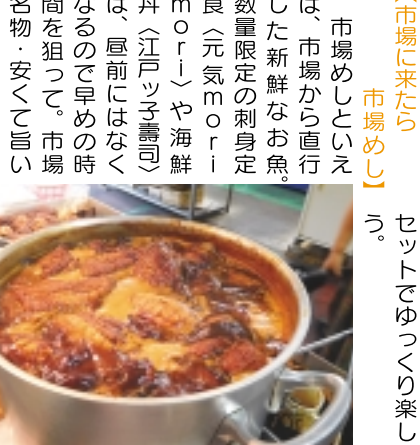

いい匂いの先に... 鯛鍋の煮豚(万里食品)